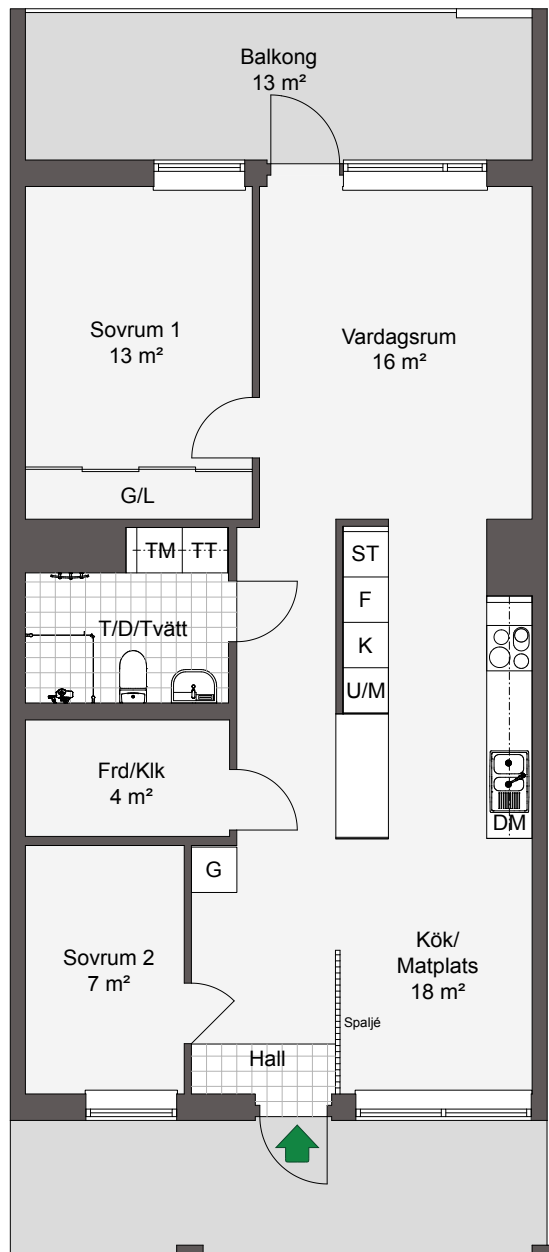

# Kv TOR

LGH 4-1108, 4-1208, 4-1308, 4-1408

Antal rum 3  
 Storlek 79 m<sup>2</sup>  
 Plan 2, 3, 4, 5

- K Kyl
- F Frys
- U/M Högskap m. ugn/mikro
- ⊗ Spishäll
- DM Diskmaskin
- ST Städskåp
- G Garderob
- L Linneskåp
- TM Tvättmaskin

SKALA 1:100

HUS 4