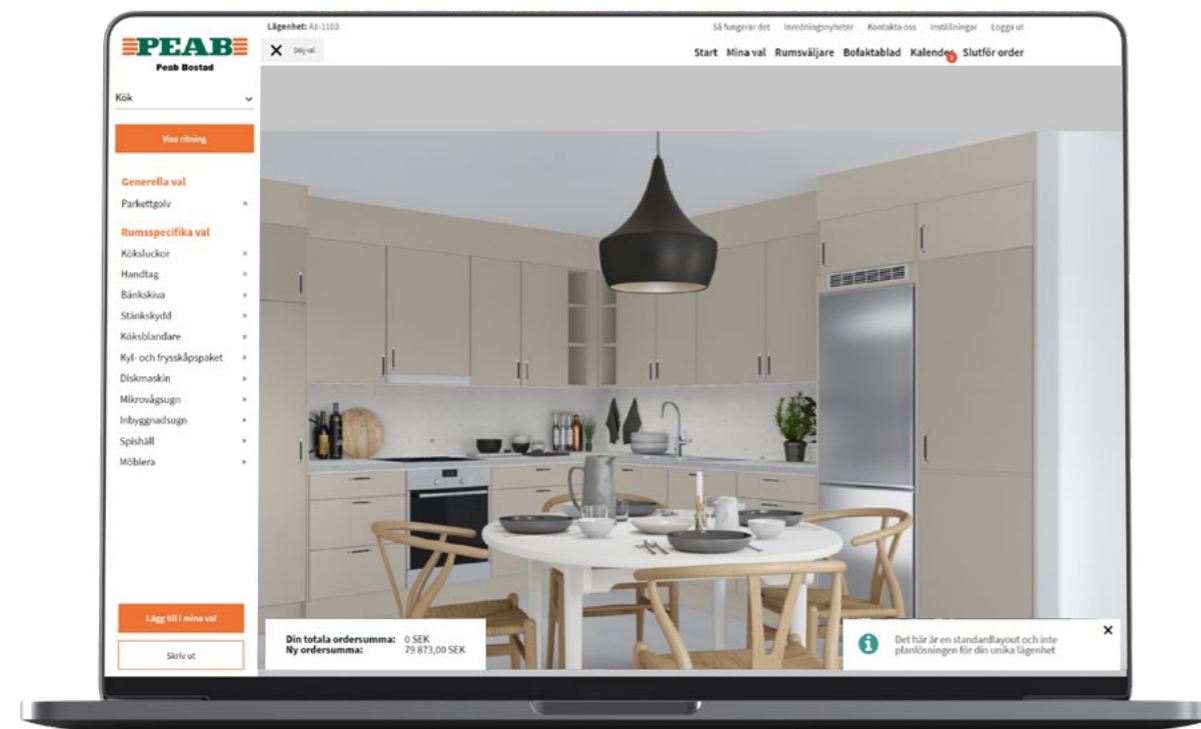

Bostadens standardutförande ingår i priset och bygges på arkitektens och inredarens tankar. Vi förstår om du är nöjd med standardutförandet, det är även vi. Men om du vill så kan du göra flera spännande tillval så att din bostad passar dina behov och din personlighet. De inredningsval som finns tillgängliga kan du läsa om i den här broschyren med tillhörande prislista.

När det börjar bli dags att göra inredningsval bjuder vi in dig till en inredningsträff med genomgång av Tillvalsportalen. Du får då tala med vår Sortimentsansvarig som går igenom inredningsvalen och förklarar hur processen kommer att gå till.

Det är i Tillvalsportalen du gör dina val. Här kan du testa tillval i 3D-miljö och se hur materialen passar ihop med varandra. Du ser också vad de olika tillvalen kostar. Vi skickar ett

e-postmeddelande med en aktiveringslänk. Sedan är det bara att börja inreda!

När du har färdigställt dina inredningsval och kontrollerat att allt stämmer är det dags att lägga din beställning. Du slutför din order i Tillvalsportalen genom att signera med BankID.

Behöver du hjälp med Tillvalsportalen?

Om du vill prata med någon om dina val så kan du naturligtvis alltid ta kontakt med vår Sortimentsansvarig. Dennes kontaktuppgifter kommer du att få i samband med att tillvalsprocessen börjar. Du kan också ställa frågor under **Kontakta oss** i Tillvalsportalen, så återkommer vi till dig så snart vi kan.

Exempel på Tillvalsportalen, där du väljer tillval i 3D-miljö