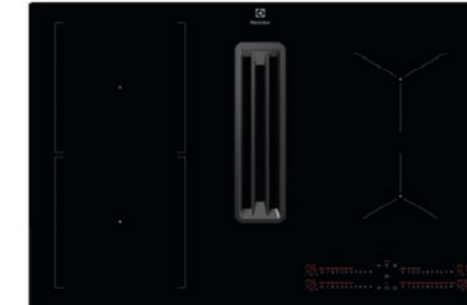

Induktionshäll, standard
Electrolux

HHKB860S
Häll med inbyggd kolfilterfläkt, endast för Premiumlägenhet 1401