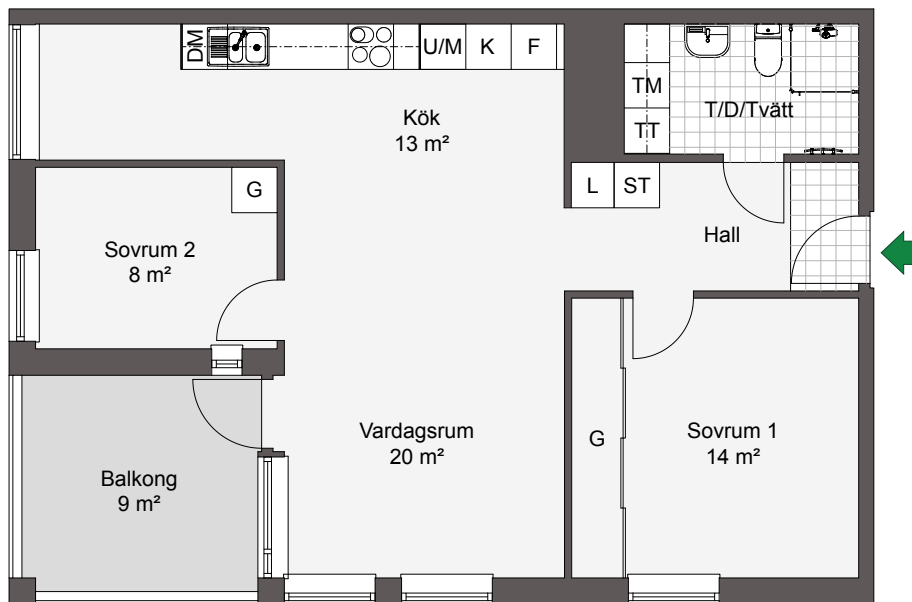

Kv TOR

LGH 4-1001, 4-1101, 4-1201, 4-1301, 4-1401

Antal rum 3
 Storlek 68 m²
 Plan 1, 2, 3, 4, 5

- K Kyl
- F Frys
- U/M Högskap m. ugn/mikro
- ⊗ Spishäll
- DM Diskmaskin
- ST Städskåp
- L Linneskåp
- G Garderob
- TT Torktumlare
- TM Tvättmaskin

SKALA 1:100

HUS 4