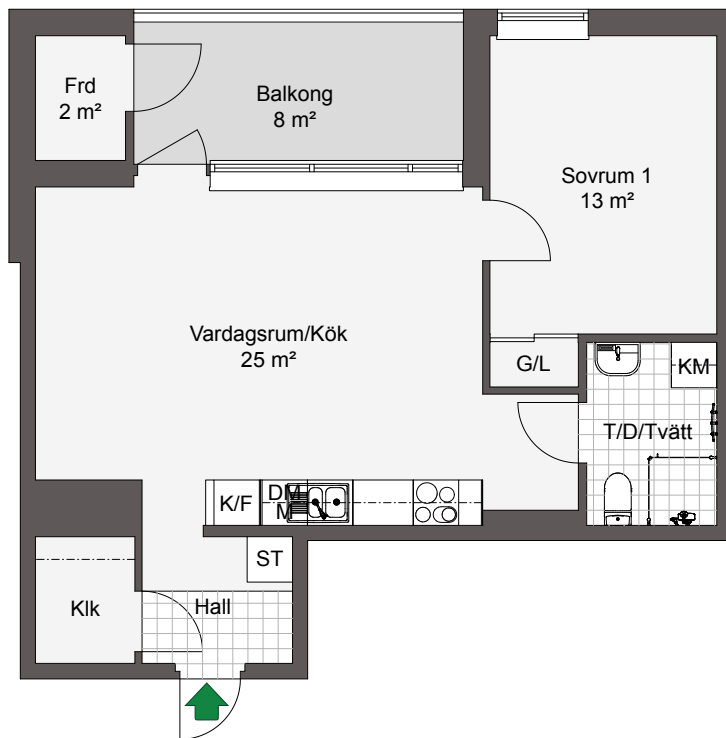

Kv TOR

LGH 4-1111, 4-1211, 4-1311, 4-1411

Antal rum 2
 Storlek 51 m²
 Plan 2, 3, 4, 5

- K/F Kombinerad kyl och frys
- ⊙ ⊙ ⊙ Spishäll m. ugn
- DM Diskmaskin
- ST Städskap
- L Linneskåp
- G Garderob
- KM Kombimaskin
- M Mikro i överskåp

SKALA 1:100

HUS 4