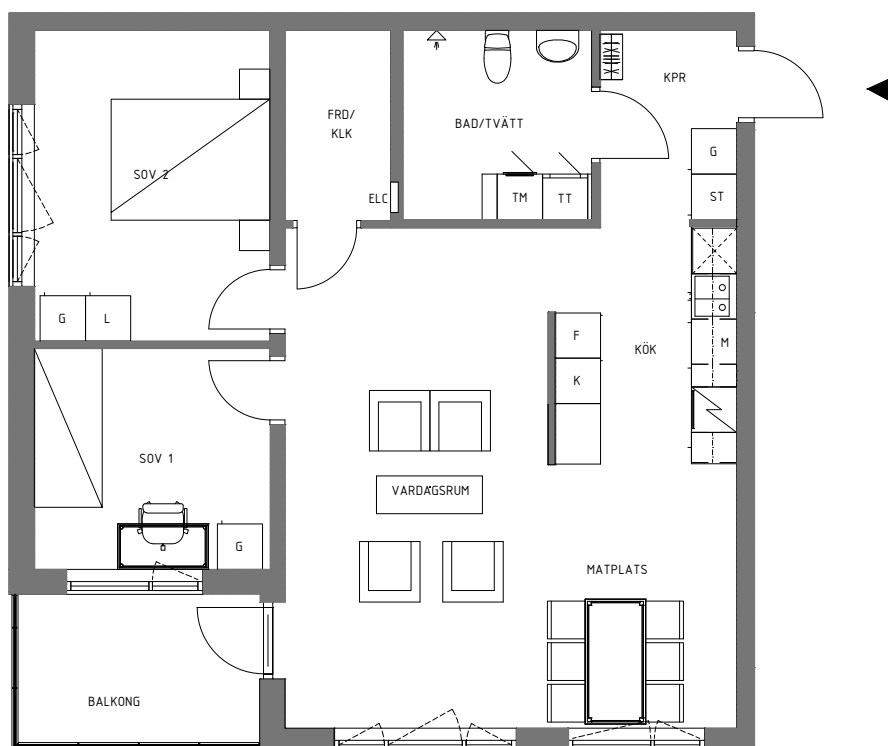

3 rum och kök, 79 m²

BRF BLÄELD, NORRBERGA, STUREFORS
HUS S2
VÅNING 0, ENTRÉPLAN
LÄGENHETSNUMMER 1004

FÖRKLARINGAR

K	Kyl	G	Garderob
F	Frys	L	Linneskåp
K/F	Kyl/Frys	ST	Städsåp
	Diskmaskin	KM	Kombimaskin
	Spis + Fläkt	TM	Tvättmaskin
HS	Högsåp	TT	Torktumlare
M	Micro	ELC	Elcentral
	Hafthylla	FRD/KLK	Förråd/Klädammare

RH Rumshöjd är ca 2,5 m där inget annat anges.
BH Bröstninghöjd på fönster är 0,7 m där inget annat anges.

2016-11-01 Rätt till ändringar förbehålles