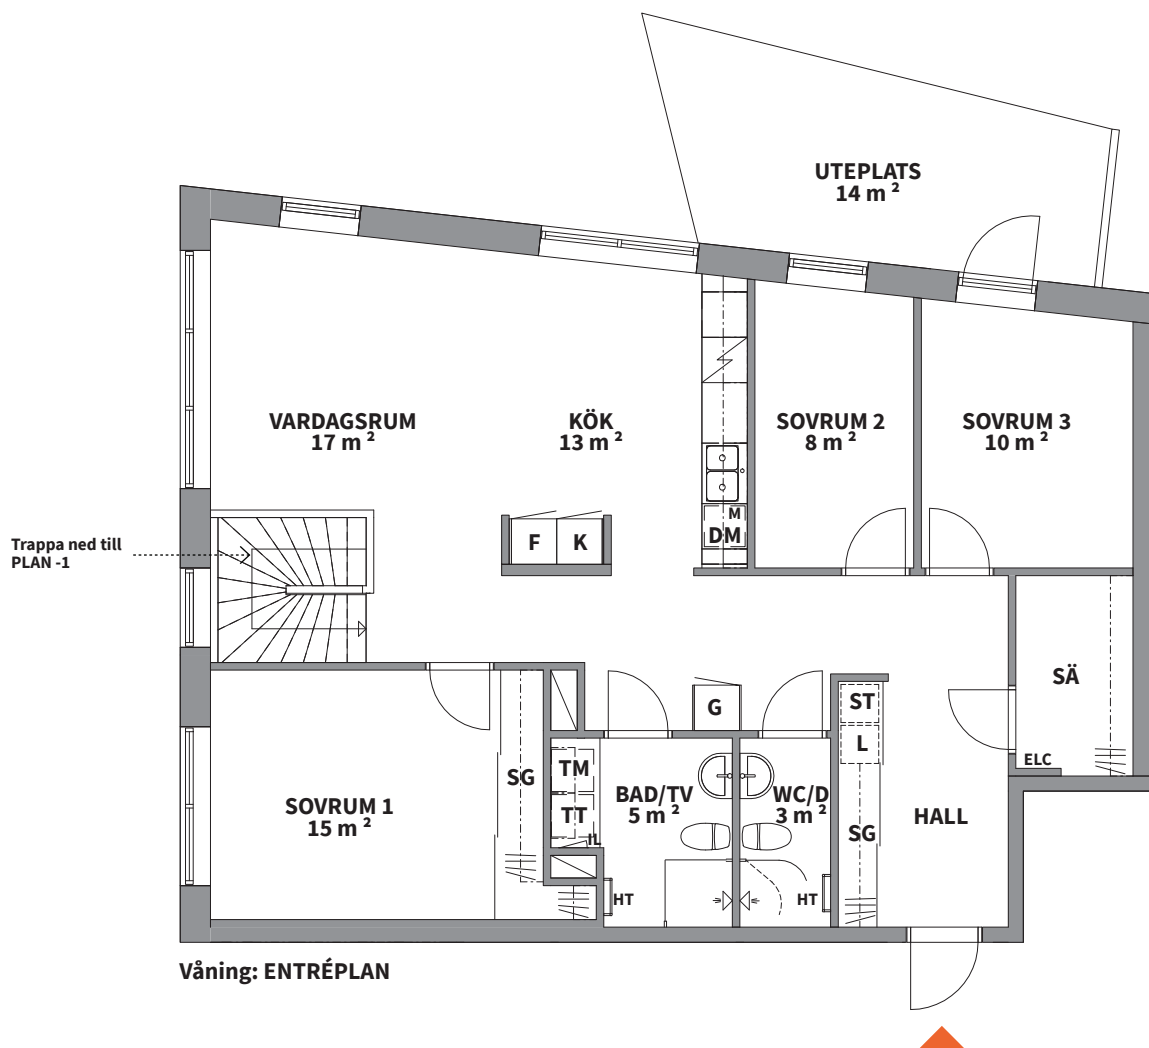

4

ROK

Hus	Plan	Storlek	Lägenhet
C	Entréplan, -1	102 m ² BOA + 67 m ² BIA	C-1004

K	KYLSKÅP	HS	HÖGSKÅP	G	GARDEROB	M	MIKROVÅGSUGN	TM	TVÄTTMASKIN	IL	INSPEKTIONSLUCKA
F	FRYSSKÅP		HÅLL & INBYGGNADSUGN	L	LINNESKÅP	SG	SKJUTDÖRRS-GARDEROB	TT	TORKTUMLARE		DUSCHPLATS
K/F	KYL/FRYS	DM	DISKMASKIN	ST	STÄDSKÅP	KH	KAPPHYLLA	KM	KOMBIMASKIN	HT	HANDDUKSTORK

Lägenhetsbeskrivning
Datum: 2020-03-26

Rätt till ändringar förbehålles.
Arkitekter: Total Arkitektur

Areor uppmätta enligt SS 02 10 53
Ytangivelser är preliminära.