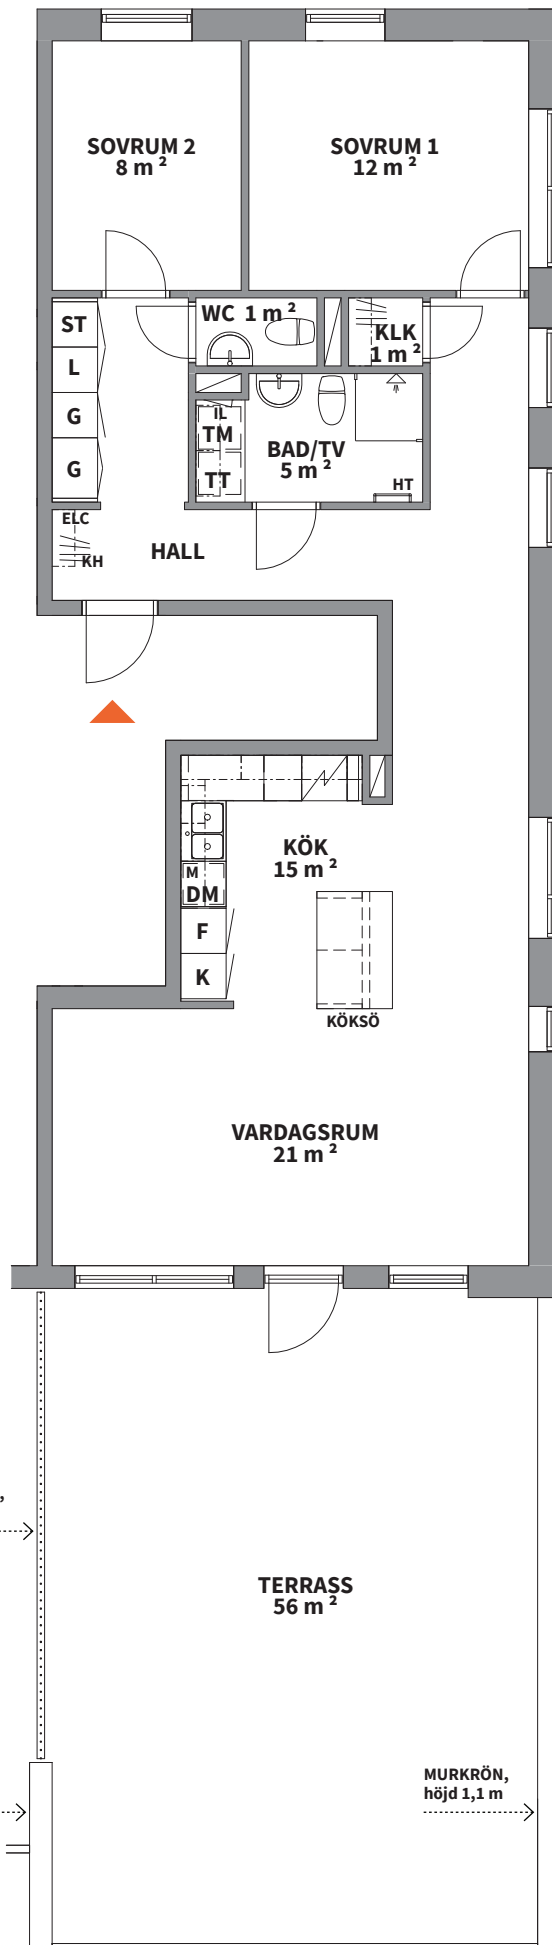

3
ROK

Hus	Plan	Storlek	Lägenhet
E	4	87 m ²	E-1402

K KYLSKÅP	G GARDEROB
F FRYSSKÅP	L LINNESKÅP
K/F KYL/FRYS	ST STÄDSKÅP
HS HÖGSKÅP	SG SKJUTDÖRRS-GARDEROB
HÅLL & INBYGGNADSUGN	KH KAPPHYLLA
DM DISKMASKIN	ELC EL- OCH MEDIACENTRAL
M MIKROVÅGSUGN	IL INSPEKTIONSLUCKA
TM TVÄTTMASKIN	DUSCHPLATS
TT TORKTUMLARE	HT HANDDUKSTORK
KM KOMBIMASKIN	SCHAKT

RH ANGER RUMSHÖJD*

BH ANGER BRÖSTNINGSHÖJD**

*OBS:
RUMSHÖJD = 2,5 m
OM INTE ANNAT ANGES

**OBS:
BRÖSTNINGSHÖJD=0,6 m
ÖVER FÄRDIGT GOLV
OM INTE ANNAT ANGES

Lägenhetsbeskrivning Rätt till ändringar förbehålles.
Datum: 2020-09-04 Arkitekter: Total Arkitektur

Ytangelser är preliminära.

TRÄSPALJÉ,
höjd 2,2 m

MURKRÖN,
höjd 1,1 m

MURKRÖN,
höjd 1,1 m