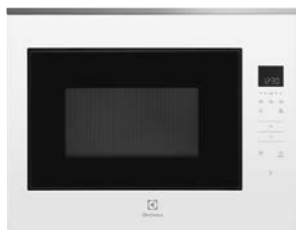

Mikrovågsugn, standard

Electrolux

Vit

För inbyggnad i högskåp
KMFE264TEW