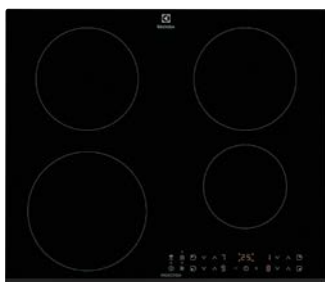

Vitvaror kök

I Brf Solgårdsbacken kommer alla vitvaror från Electrolux.

Peab Bostad reserverar sig för modell-, färg- och materialbyten från våra leverantörer, samt eventuella felaktigheter i vitvaruleverantörens produktbeskrivning. Leverantörerna uppdaterar sina produkter med varierande intervall och om det blir aktuellt för någon av produkterna i det här projektet levereras i så fall den uppdaterade modellen med motsvarande eller bättre funktion utan föregående avisering. Vi kan också komma att ersätta produkter som vi inte får tag i med en annan likvärdig produkt.

Induktionshäll, standard

Electrolux

HOI630PF

Touchkontroll, boosterfunktion