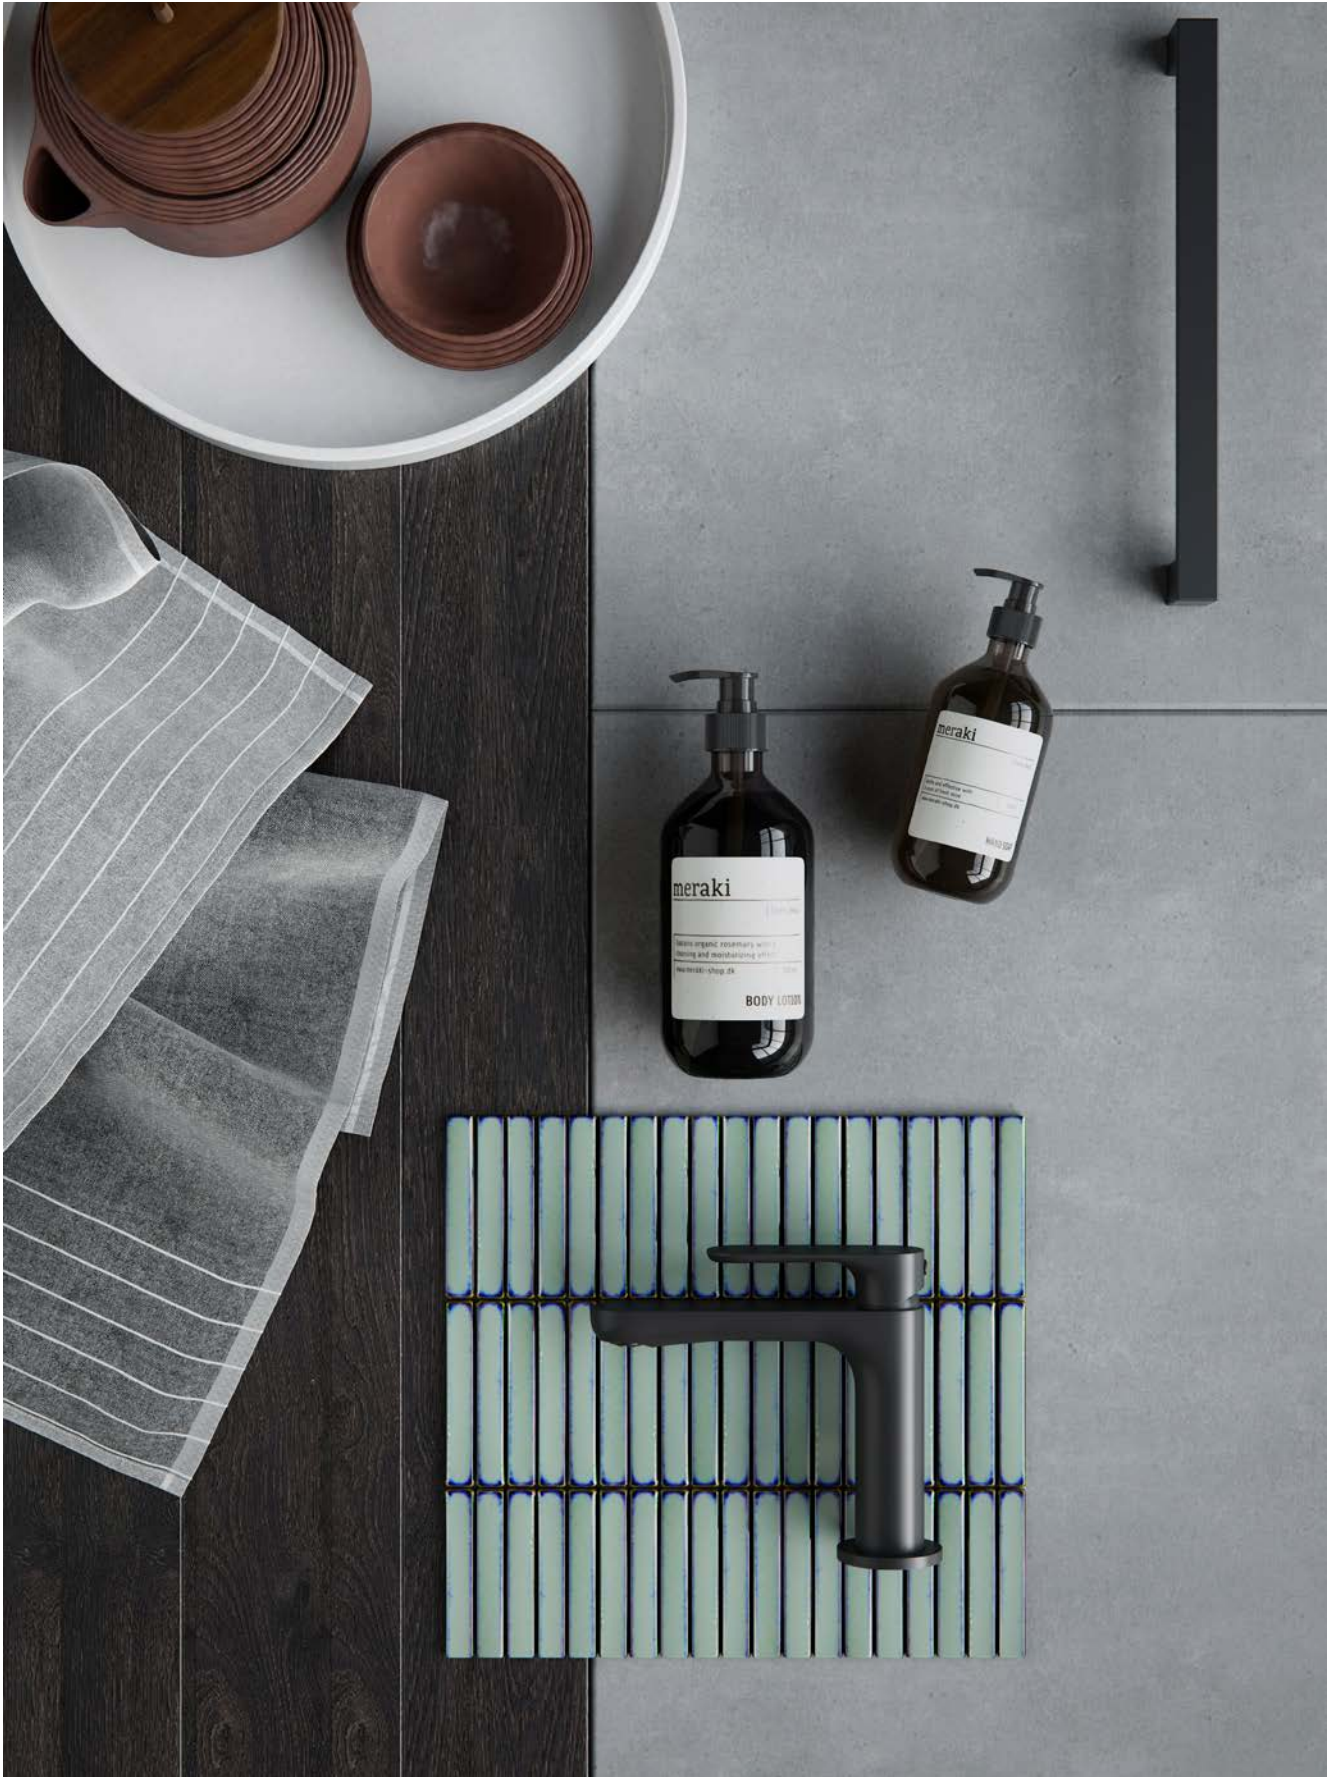

Mora Inxx II
Shower kit
Polerad mässing

Takduschset, tillval

Mora

Mora MMIX
Shower system kit
Krom

Mora Inxx II
Shower system kit
Krom

Mora Inxx II
Shower system kit
Mattsvart

Mora Inxx II
Shower system kit
Polerad mässing