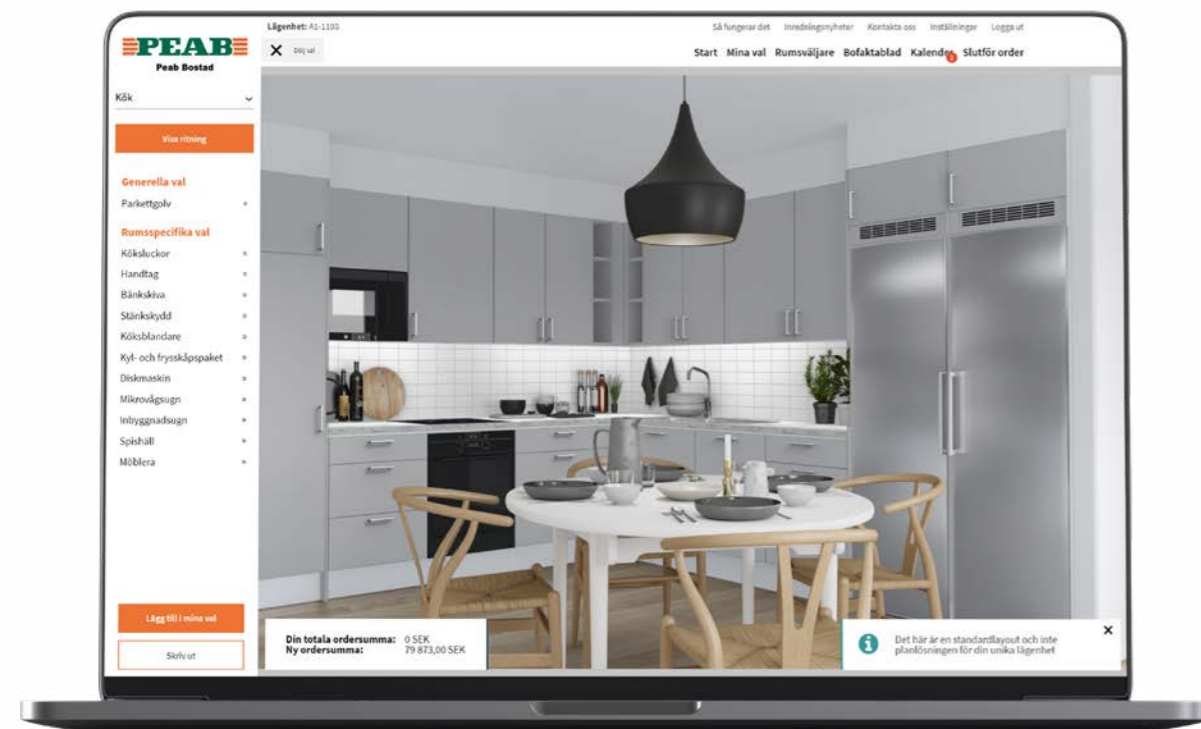

Bostadens standardutförande ingår i priset och bygger på arkitektens och inredarens tankar. Vi förstår om du är nöjd med standardutförandet. Men om du vill så kan du göra flera spännande tillval så att din bostad passar just dina behov och din personlighet. De inredningsval som finns kan du läsa om i den här broschyren och i Tillvalsportalen.

När det börjar bli dags att göra inredningsval bjuder vi in dig till en inredningsträff med genomgång av Tillvalsportalen. Du får då tala med vår Sälj- och Kundansvarige som går igenom inredningsvalen tillsammans med dig och förklarar hur processen kommer att gå till.

Det är i Tillvalsportalen du gör dina val. Här kan du testa tillval i 3D-miljö och se hur de passar ihop med varandra. Du ser

också vad de kostar. Vi skickar ett e-postmeddelande med en aktiveringslänk. Sen är det bara att börja inreda!

När du har färdigställt dina inredningsval och kontrollerat att allt stämmer är det dags att lägga din beställning. Du slutför din order i Tillvalsportalen genom att signera med BankID.

Behöver du hjälp med Tillvalsportalen?

Om du vill prata med någon om dina val så kan du naturligtvis alltid ta kontakt med någon av våra Sälj- och kundansvariga. De finns här för att svara på dina frågor. Du kan också ställa frågor under **Kontakta oss** i Tillvalsportalen, så återkommer vi till dig så snart vi kan.

Exempel på Tillvalsportalen, där du väljer tillval i 3D-miljö.