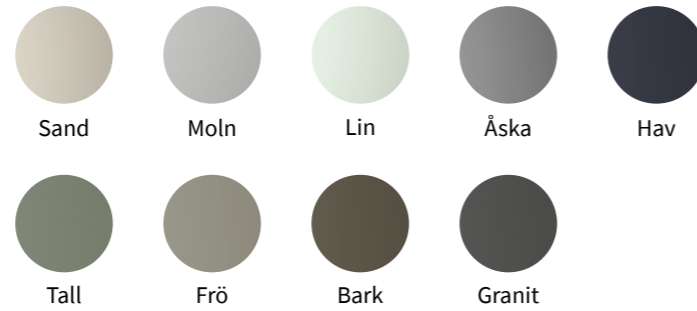

Lucka Arkitekt Plus, Form och Lindö går som tillval att välja i nedan kulörer, gäller även vitrinskåp:

Moln
S 2500-N

Åska
S 5500-N

Hav
S 8005-R80B

Lin
S 2005-G10Y

Tall
S 5005-G50Y

Granit
S 7500-N

Sand
S 2005-Y20R

Frö
S 4502-Y

Bark
S 7005-Y20R

Observera att färgerna i tryck kan skilja sig något från verkligheten.

Inredning kök

Antal luckor	Lägenhetsstorlek
9-12	35-52 m ²
13-18	63-103 m ²
19-24	135 m ²

PRISER TILLVALSLUCKOR