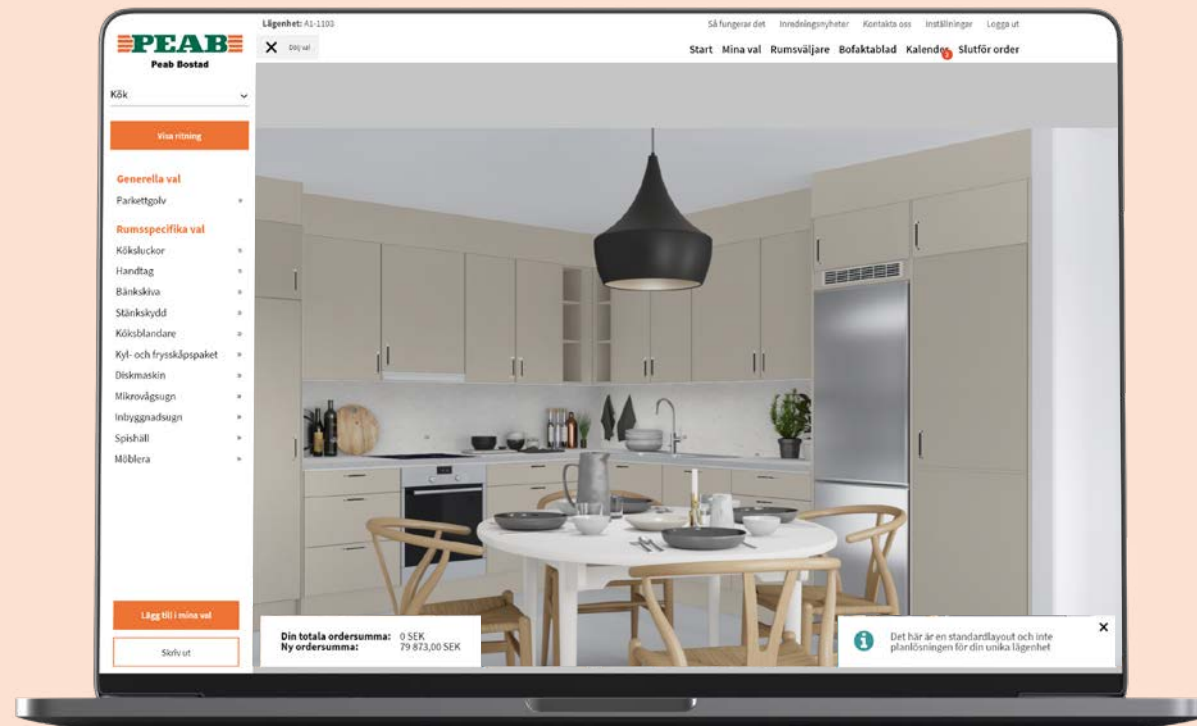

Standard och tillval

Bostadens standardutförande ingår i priset och bygger på arkitektens och inredarens tankar. Vi förstår om du är nöjd med standardutförandet, det är även vi. Men om du vill så kan du göra flera spännande tillval så att din bostad passar dina behov och din personlighet. De inredningsval som finns tillgängliga samt dess prisbild kan du läsa mer om i den här broschyren. För flertalet produkter visas priser i intervaller. När det blir dags för dig att göra dina inredningsval presenteras aktuell prisbild för just din bostad.

Inredningsvalträff

När det börjar bli dags att göra inredningsval bjuder vi in dig till en inredningsträff med genomgång av Tillvalsportalen. Du får då tala med vår Sortimentsansvarig som går igenom inredningsvalen och förklarar hur processen kommer att gå till. Vi visar materialprover och du erbjuds möjlighet att se de tillval du är intresserad av och hur de harmoniserar tillsammans. Ta tillfället i akt att laborera och kombinera!

Tillvalsportalen

Det är i Tillvalsportalen du gör dina val. Här kan du testa tillval i 3D-miljö och se hur materialen passar ihop med varandra. Du ser också vad de olika tillvalen kostar för just din lägenhet. Vi skickar ett e-postmeddelande med en aktiveringslänk när det är dags att börja inreda.

Använd en uppdaterad webbläsare när du loggar in i Tillvalsportalen. Vi rekommenderar Google Chrome, Safari och Mozilla Firefox.

Exempel på Tillvalsportalen, där du väljer tillval i 3D-miljö.

Priser

Priserna i Tillvalsportalen är skillnaden mellan standardutförande och de tillval du gör. Moms och arbetskostnad ingår i alla priser. Vi åtar oss inte att installera produkter köpta av någon annan än Peab Bostad. Det är inte möjligt att göra tillval utanför vad som erbjuds i denna katalog.

Stoptid

Gör dina val i tid. Stoptiden bestäms utifrån projektets tidplan så att din bostad ska hinna bli färdig på utsatt tid. Du ser din stoptid i Tillvalsportalen. Om vi inte fått din beställning i tid färdigställs bostaden i standardutförande.

Beställning och betalningsvillkor

När du har färdigställt dina inredningsval och kontrollerat att allt stämmer är det dags att lägga din beställning. Du slutför din order i Tillvalsportalen genom att signera med BankID.

För eventuella tillval betalar du en handpening på 50 % av kostnaden efter beställning. Resterande 50 % betalas innan tillträde. Om summan av kostnaderna för dina tillval är lägre än 10 000 kr betalas istället hela beloppet efter beställning.

Kontaktperson

Om du vill prata med någon om dina val så kan du naturligtvis alltid ta kontakt med vår Sortimentsansvarig. Välkommen att ställa frågor under "Kontakta oss" i Tillvalsportalen, så återkommer vi till dig så snart vi kan.

Vi hjälper dig att göra dina val!

Information

Vi reserverar oss för modell-, färg- och materialbyten från våra leverantörer, samt eventuella felaktigheter i vitvaruleverantörens produktbeskrivning. Leverantörerna uppdaterar sina produkter med varierande intervall och om det blir aktuellt för någon av produkterna i det här projektet levereras i så fall den uppdaterade modellen med motsvarande eller bättre funktion utan föregående avisering. Vi kan också komma att ersätta produkter som utgått med en annan likvärdig produkt.

Arbetet utförs av Peab som är totalentreprenör för att våra garantier och försäkringar ska gälla. Detta gäller såväl för standardutförande som för eventuella tillval.