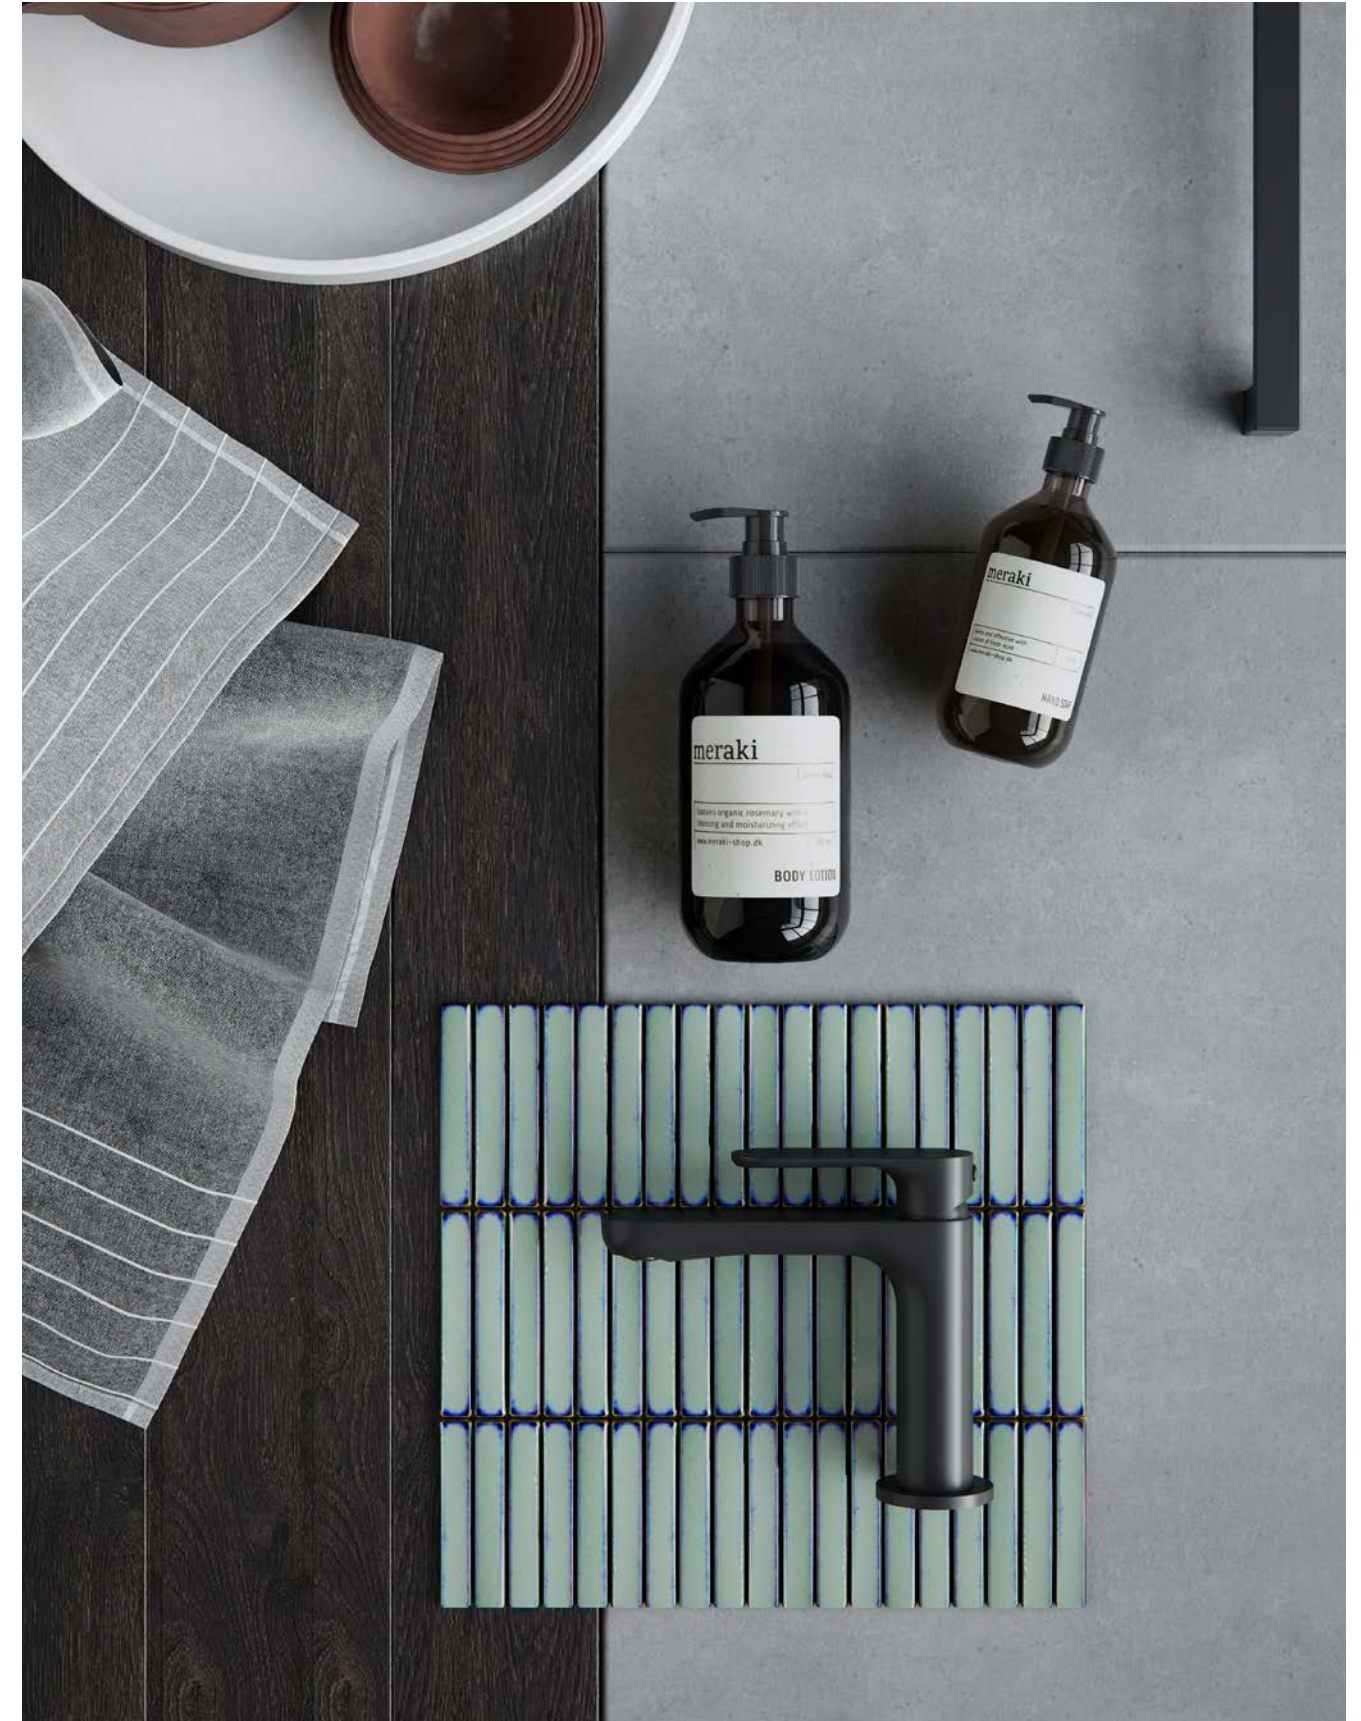

Inspirationsbild från INR.