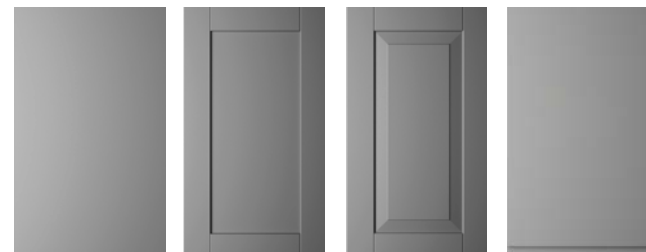

Åska

Arkitekt Plus 13 900–29 630 kr   Form 17 890–36 930 kr   Lindö 20 740–42 630 kr   Viken 17 890–36 930 kr