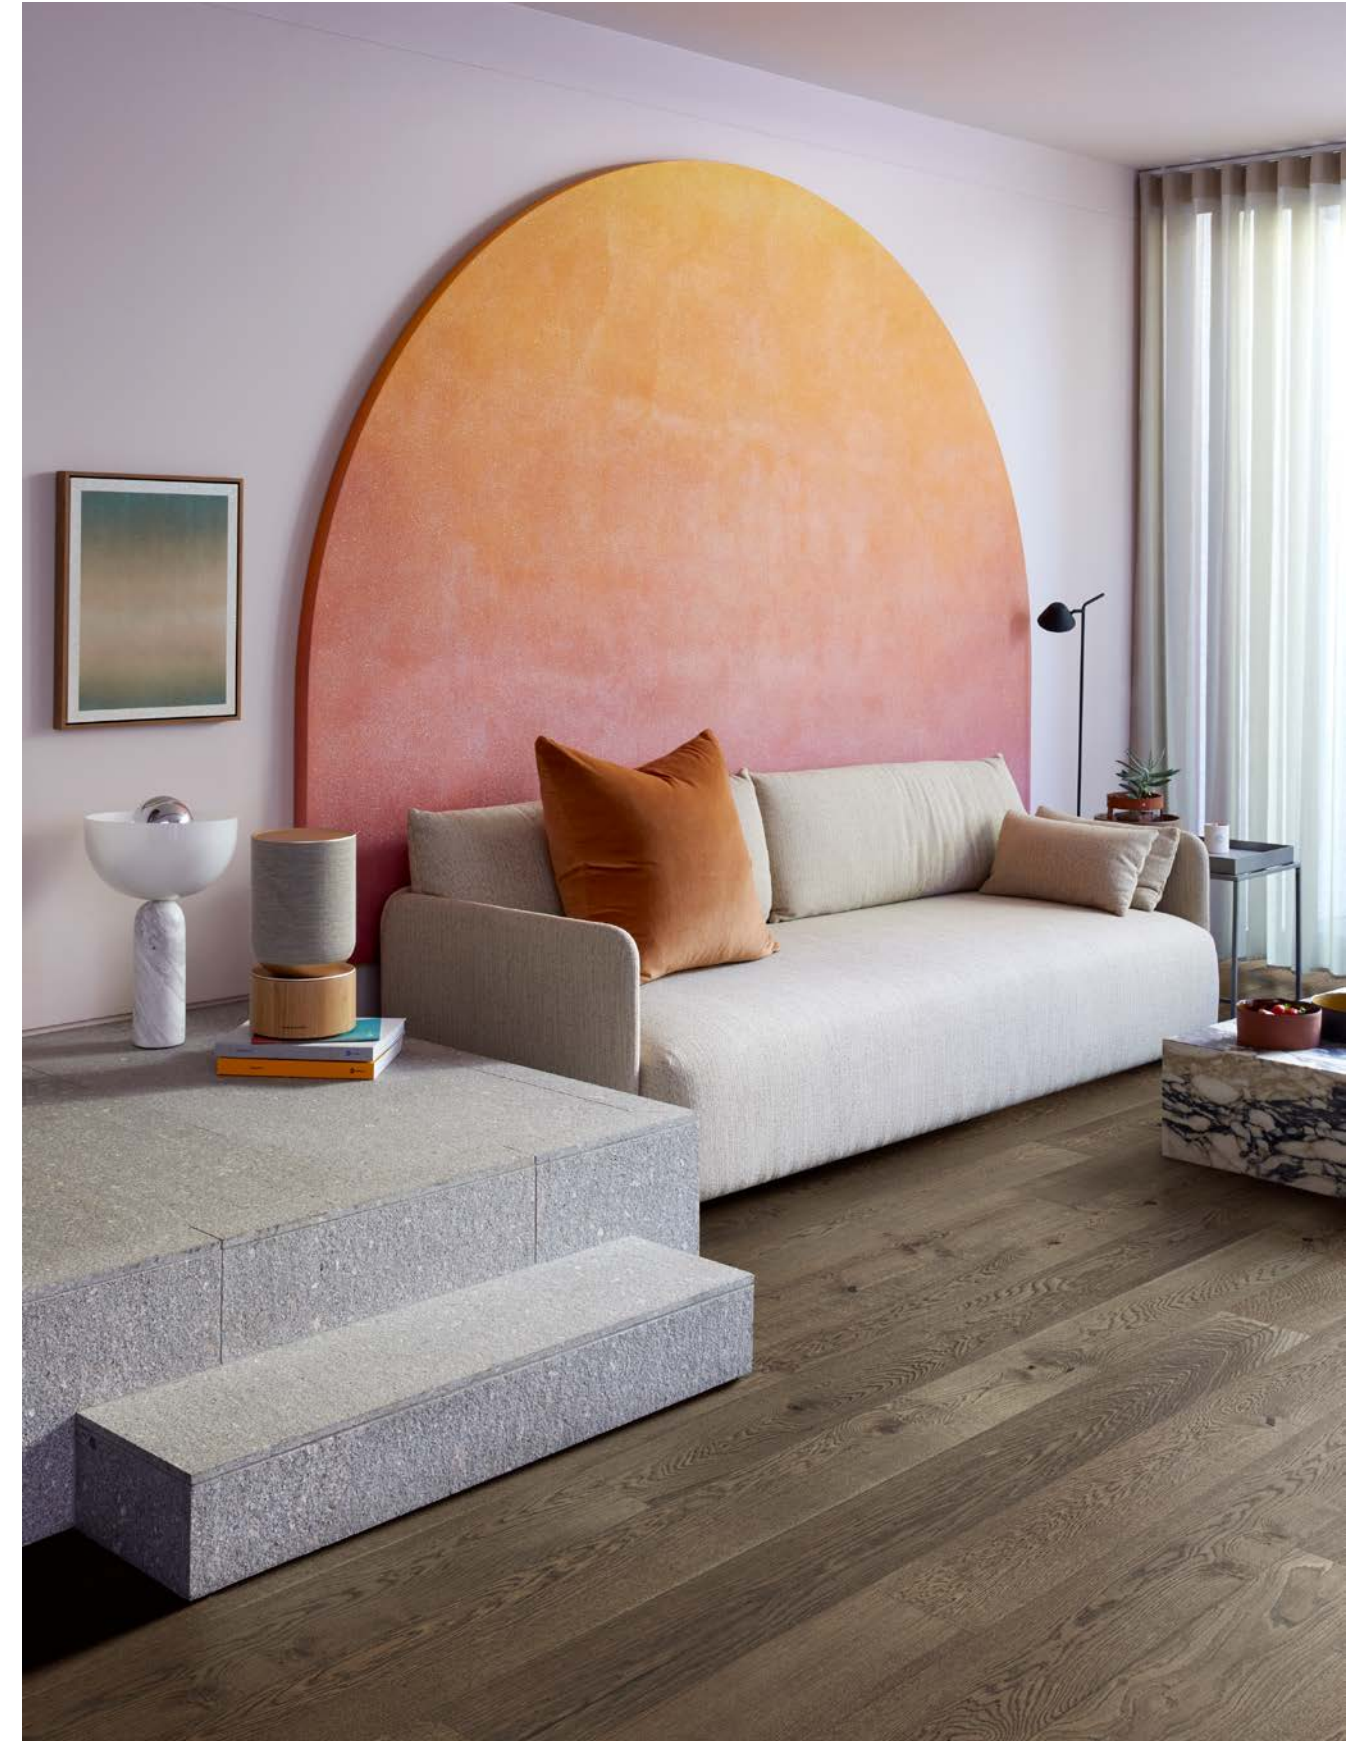

*Kostnad för färganpassad tröskel tillkommer, 600 kr/st.

För Ek Charcoal Light Strip och Ek Charcoal Light Plank är priset för färganpassad tröskel 3 090 kr/st.

Inspirationsbild från Kährs, Charcoal Light.