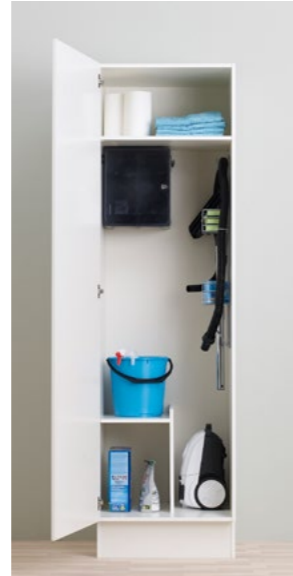

Städkåp
Marbodal

Höjd 2 062 mm,
vit lucka, Aspekt Frost