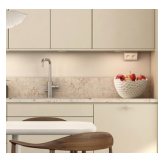

Stänkskydd: Stänkskydd följer val av bänkskiva (20 cm)

Pris: 6 860 SEK

Art nr: Vedum