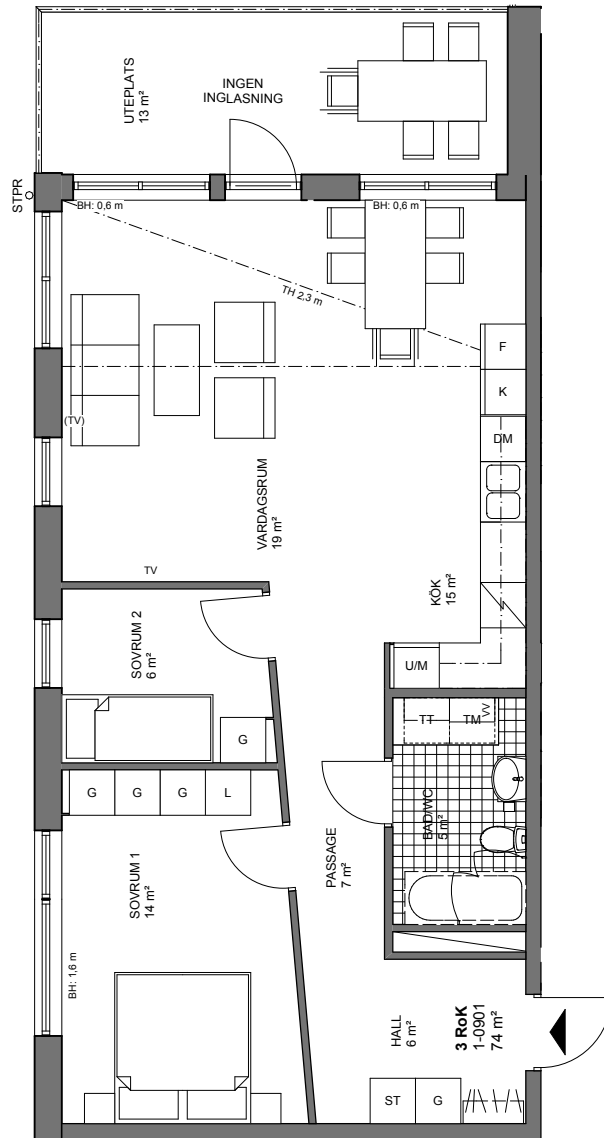

Tre rum och kök, 74 m²

VÄNING 0
LÄGENHET 1-0901

Skala 1:100, 1cm = 1meter

K	KYLSKÅP	G	GARDEROB	TM	TVÄTTMASKIN		SCHAKT	ORIENTERINGSFIGURER
F	FRYSSKÅP	L	LINNESKÅP	TT	TORKTUMLARE		ANGER TAKHÖJD	
K/F	KYL/FRYS	ST	STÅDSKÅP	TP	TVÄTTPELARE (TM + TT)		TAKHÖJD 2,5m DÄR ANNAT EJ ANGES FÖRRÅD PÅ PLAN 0	
M/U	MIKROVÅGS- OCH INBYGGNADSUGN		KAPPHYLLA/KLÅDSTÅNG	KM	KOMBIMASKIN		STPR	
	SPISHÄLL	VV	VÄRMEVÄXLARE		DUSCHPLATS			
DM	DISKMASKIN	TV	TV UTTAG	BH	ANGER BRÖSTNINGSHÖJD			
			ALTERNATIV PLACERING TV	H	FÖNSTERHÖJD/ VÄGGHÖJD			