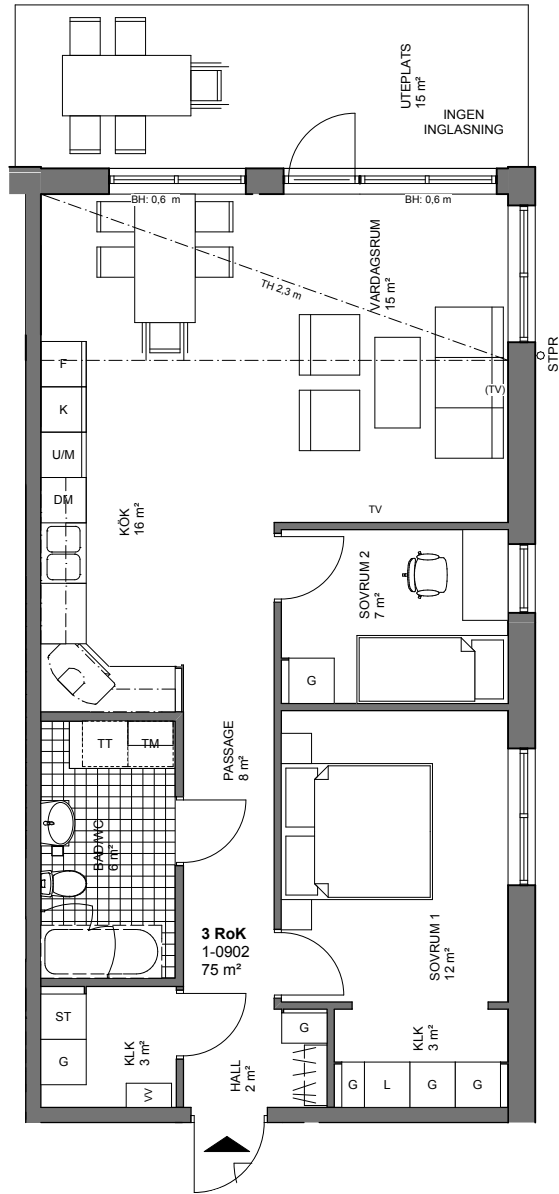

# Tre rum och kök, 75 m<sup>2</sup>

VÄNING 0  
LÄGENHET 1-0902

Skala 1:100, 1cm = 1meter

K	KYLSKÅP	G	GARDEROB	TM	TVÄTTMASKIN		SCHAKT	<b>ORIENTERINGSFIGURER</b>
F	FRYSSKÅP	L	LINNESKÅP	TT	TORKTUMLARE		ANGER TAKHÖJD	
K/F	KYL/FRYS	ST	STÅDSKÅP	TP	TVÄTTPELARE (TM + TT)		TAKHÖJD 2,5m DÄR ANNAT EJ ANGES FÖRRÄD PÅ PLAN 0	
M/U	MIKROVÅGS- OCH INBYGGNADSUGN		KAPPHYLLA/KLÄDSTÅNG	KM	KOMBIMASKIN		STPR	
	SPISHÄLL	VV	VÄRMEVÄXLARE		DUSCHPLATS			
DM	DISKMASKIN	TV	TV UTTAG	BH	ANGER BRÖSTNINGSHÖJD			
		(TV)	ALTERNATIV PLACERING TV	H	FÖNSTERHÖJD/ VÄGGHÖJD			