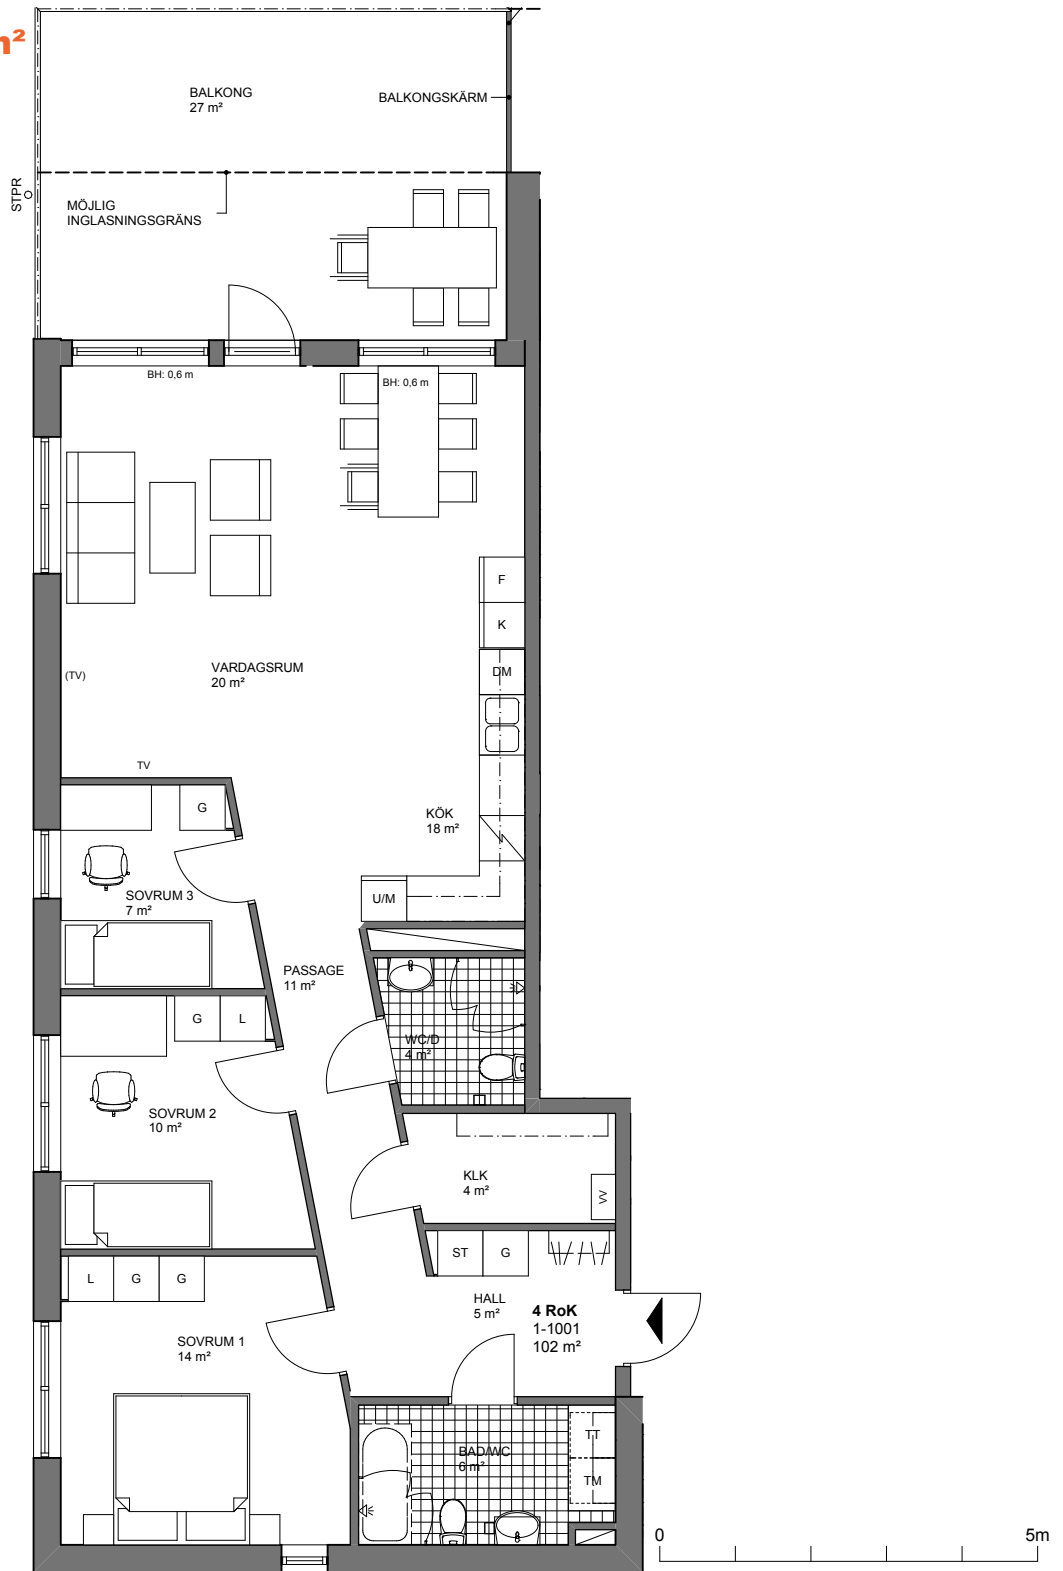

Fyra rum och kök, 102 m²

VÄNING 1
LÄGENHET 1-1001

Skala 1:100, 1cm = 1meter

K	KYLSKÅP	G	GARDEROB	TM	TVÄTTMASKIN		SCHAKT	ORIENTERINGSFIGURER	
F	FRYSSKÅP	L	LINNESKÅP	TT	TORKTUMLARE		ANGER TAKHÖJD		
K/F	KYL/FRYS	ST	STÅDSKÅP	TP	TVÄTTPELARE (TM + TT)		TAKHÖJD 2,5m DÄR ANNAT EJ ANGES FÖRRÄD PÅ PLAN 0		
M/U	MIKROVÅGS- OCH INBYGGNADSUGN		KAPPHYLLA/KLÄDSTÅNG	KM	KOMBIMASKIN		STPR		
	SPISHÄLL	VV	VÄRMEVÄXLARE		DUSCHPLATS				
DM	DISKMASKIN	TV	TV UTTAG	BH	ANGER BRÖSTNINGSHÖJD				
		(TV)	ALTERNATIV PLACERING TV	H	FÖNSTERHÖJD/ VÄGGHÖJD				