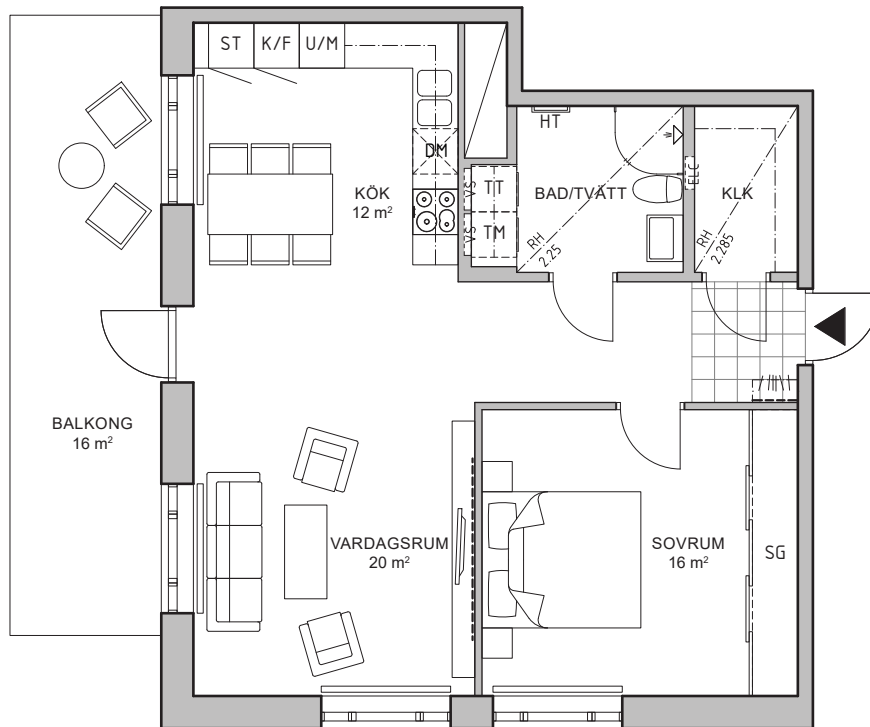

2 rum och kök - 65m²

**BRF ÄDELLÖVSSKOGEN
STADSSKOGSGATAN 44
PLAN 1**

**LÄGENHET
1-1001**

TECKENFÖRKLARING

Garderob*	Ugn + Micro	Tvättmaskin	Handdukstork
Skjutgarderob	Kyl	Torktumlare	Plats för kapphängare
Städskåp	Frys	Kombimaskin	Radiator**
Spishäll	Kyl/Frys	Elcentral	Rumshöjd Rumshöjd 2,50m där ej annat anges.
Diskmaskin	Klädkammare	Fördelarskåp VS	Bröstningshöjd Bröstningshöjd 0,7m där ej annat anges
		Förstärkt vägg	

* Vid frånval av vägg påverkas
även antal garderober
**Plan 0 har golvvärme

Skala 1:100

2018-02-14 Rätt till ändringar förbehålles