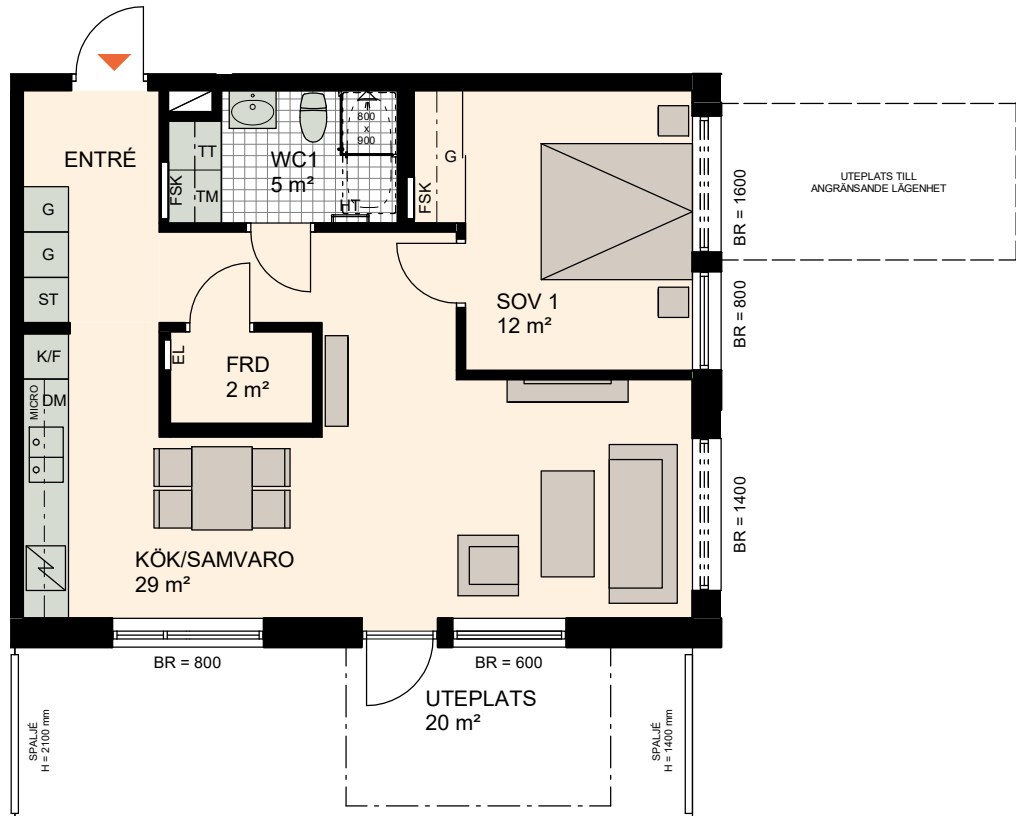

2 ROK, 62 m²

BRF NYPONROSEN

VÄNING 1

LÄGENHET 1-1002

SKALA 1:100

VÄNING 6	
VÄNING 5	
VÄNING 4	
VÄNING 3	
VÄNING 2	
VÄNING 1	

K KYL	TM TVÄTTMASKIN	HT HANDDUKSTORK	ÖVERLJUS GLASRUTA ÖVER DÖRR
F FRYS	TT TORKTUMLARE	EL EL OCH MULTIMEDIA	— · — · — ÖPPNING I VÄGG
K/F KYL/FRYS	G GARDEROB	FSK FÖRDELNINGSKÅP	
DM DISKMASKIN	L LINNESKÅP	FRD FÖRRÅD	
SPISHÄLL SPIHÄLL	HS HÖGSKÅP	KLK KLÄDKAMMARE	
MICRO MICROVÅGSUGN	ST STÄDSKÅP	BR BRÖSTNINGSHÖJD FÖNSTER MM	