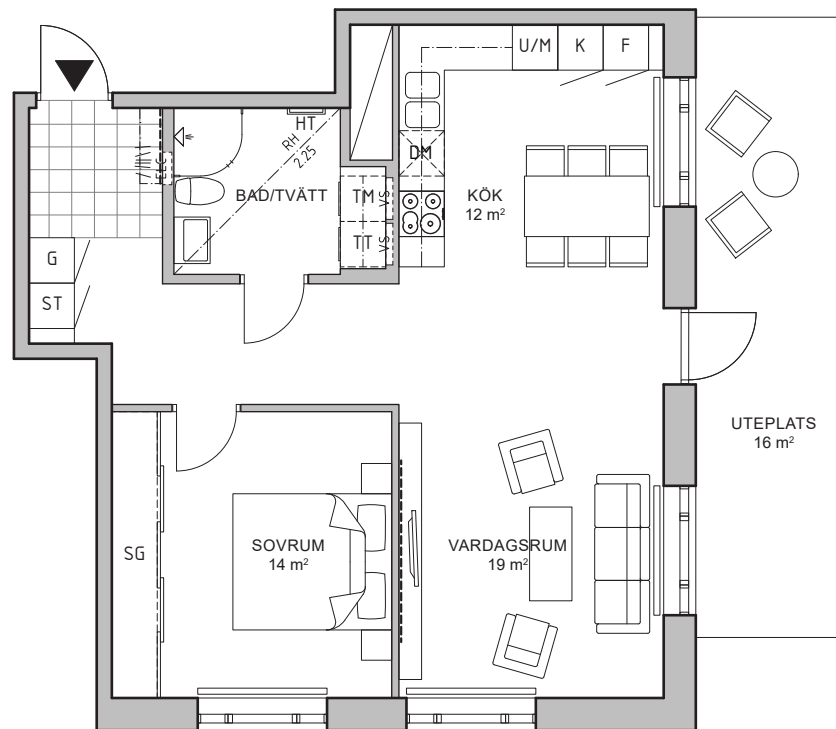

2 rum och kök - 63m²

**BRF ÄDELLÖVSSKOGEN
STADSSKOGSGATAN 44
PLAN 1**

**LÄGENHET
1-1004**

TECKENFÖRKLARING

Garderob*	Ugn + Micro	Tvättmaskin	Handdukstork
Skjutgarderob	Kyl	Torktumlare	Plats för kapphängare
Städskåp	Frys	Kombimaskin	Radiator**
Spishäll	Kyl/Frys	Elcentral	Rumshöjd Rumshöjd 2,50m där ej annat anges.
Diskmaskin	Klädkammare	Fördelarskåp VS	Bröstningshöjd Bröstningshöjd 0,7m där ej annat anges
		Förstärkt vägg	

* Vid frånval av vägg påverkas även antal garderober
**Plan 0 har golvvärme

Skala 1:100

2018-02-14 Rätt till ändringar förbehålles