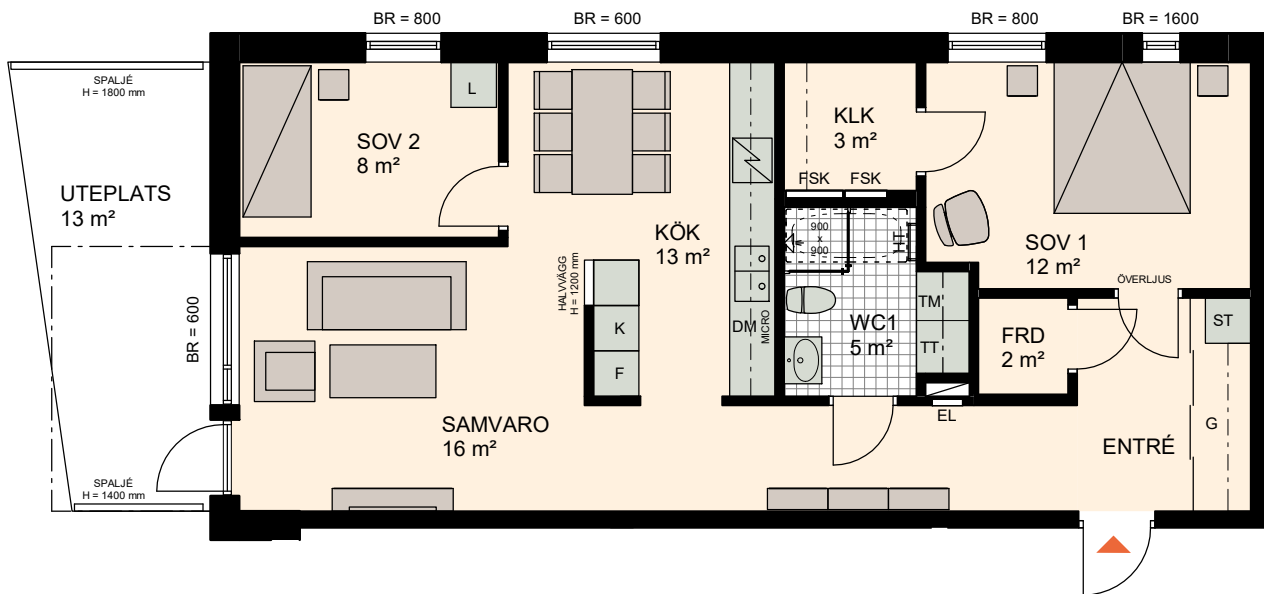

3 ROK, 80 m²

BRF NYPONROSEN

VÄNING 1

LÄGENHET 1-1005

SKALA 1:100

K KYL	TM TVÄTTMASKIN	HT HANDDUKSTORK	ÖVERLJUS GLASRUTA ÖVER DÖRR
F FRYS	TT TORKTUMLARE	EL EL OCH MULTIMEDIA	--- ÖPPNING I VÄGG
K/F KYL/FRYS	G GARDEROB	FSK FÖRDELNINGSKÅP	
DM DISKMASKIN	L LINNESKÅP	FRD FÖRRÅD	
SPISHÄLL SPISHÄLL	HS HÖGSKÅP	KLK KLÄDKAMMARE	
MICRO MICROVÅGSUGN	ST STÄDSKÅP	BR BRÖSTNINGSHÖJD FÖNSTER MM	