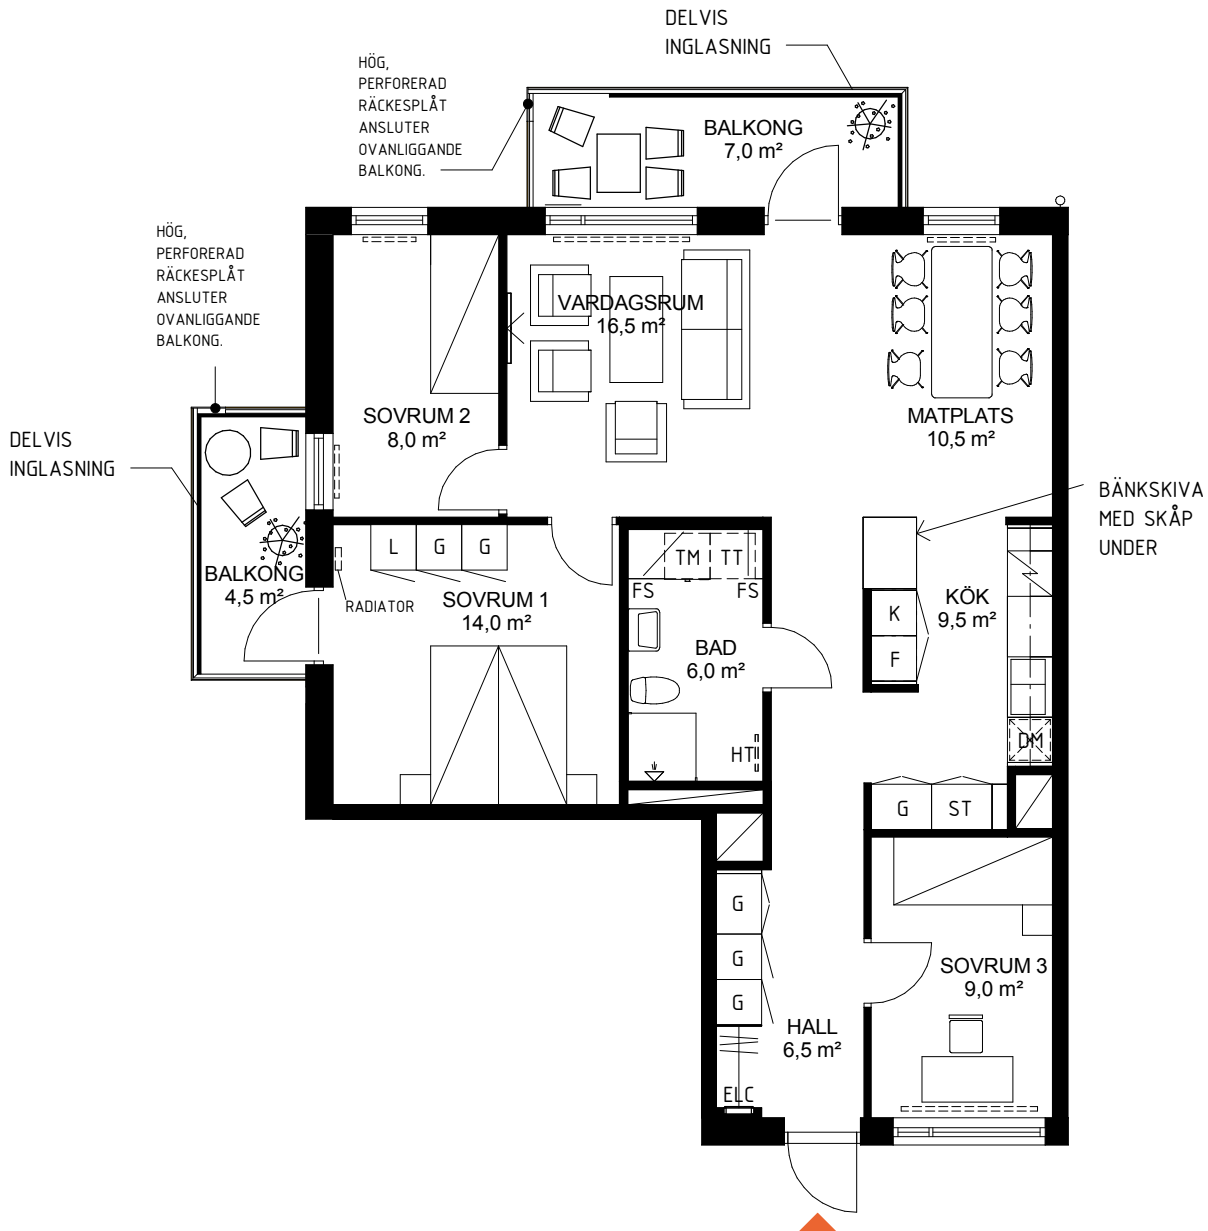

# Fyra rum och kök, 88 m<sup>2</sup>

BRF KÄRLEKEN  
VANING: 1  
LGH NR: 1-1101

Skala 1:100

	Kyl		Garderob
	Frys		Linneskåp
	Kyl/Frys		Städsåkåp
	Ugn och Micro i högskåp		Tvättmaskin
	Häll		Torktumlare
	Diskmaskin		Kombimaskin
	Plats för hatthylla		Klädkammare

	Schakt
	Ei- och mediacentral
	Anger bröstninghöjd (BH 0,6m där inget annat anges)
	Radiator
	Fördelarskåp vatten/värme
	Tillval handukstork

Rumshöjd 2,5m

\*OBS: Inbyggnadsugn under hällen om inget annat anges  
Generellt är duschväggar 90x90 cm om inget annat anges