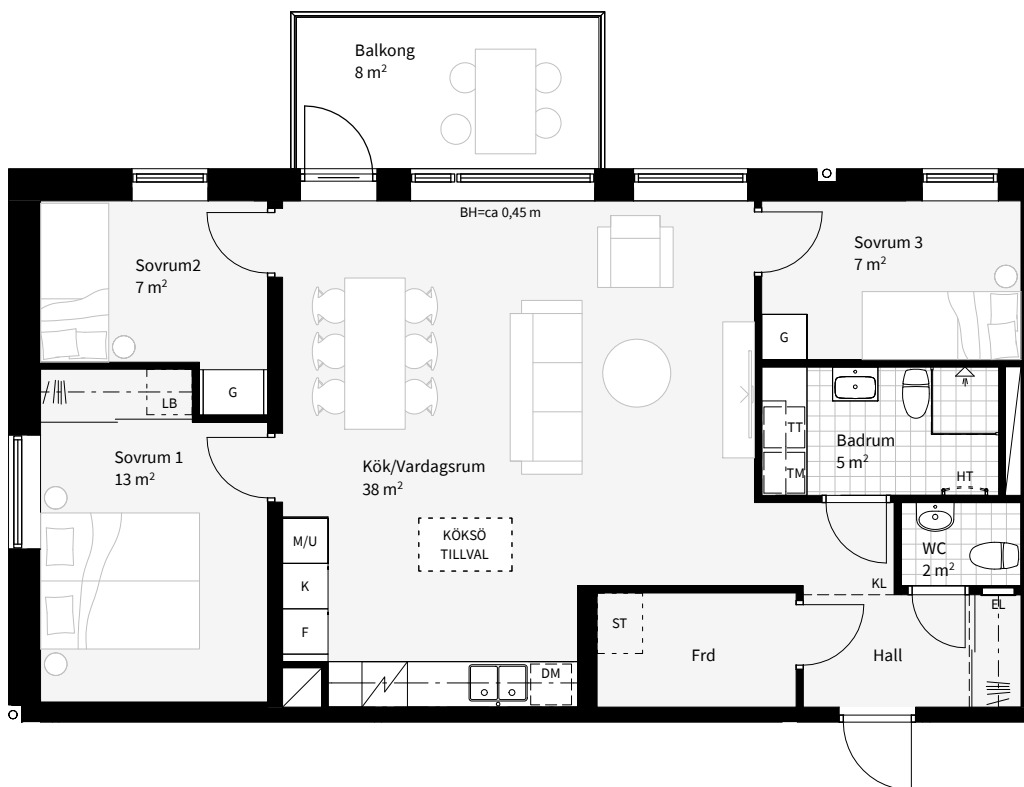

4  
ROK

Hus	Våning	Storlek	Lägenhet
1, 2	2-4	86 m <sup>2</sup>	1-1102, 1-1202, 1-1302, 2-1102, 2-1202, 2-1302

K	KYLSKÅP	M	MIKROVÅGSUGN I ÖVERSKÅP	TM	TVÄTTMASKIN	LB	INREDNING LINNEBACKAR	RH	RUMSHÖJD = ca 2,5 m OM INGET ANNAT ANGES
F	FRYS	M/U	MIKRO OCH UGN I HÖGSKÅP	TT	TORKTUMLARE	ST	INREDNING STÅD	BH	BRÖSTNINGSHÖJD = ca 0,66 m OM INGET ANNAT ANGES
K/F	KYL/FRYS	H	HÖGSKÅP	KM	KOMBIMASKIN	G	GARDEROBSINREDNING	HT	HANDDUKSTORK, PLACERING VID TILLVAL
⚡	HÄLL	G	GARDEROB	ST	STÄDSKÅP	FTX	VENTILATIONSAGGREGAT	FS	FÖRDELARSKÅP
DM	DISKMASKIN	L	LINNESKÅP	⚡	SCHAKT	////	FRÅNVALSVÄGG	EL	EL- / MEDIASKÅP
						----	TILLVALSVÄGG	KL	TILLVAL KLINKER

Datum: 2022-07-01  
Arkitekt: JKAB Arkitekter

Rätt till ändringar förbehålles

Areor uppmätta enligt SS 02 10 53  
Ytangivelser är preliminära

0 5m

Skala 1:100, 1cm=1 meter (A4)