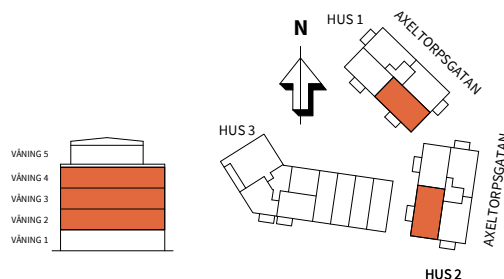

4  
ROK

Hus	Våning	Storlek	Lägenhet
1, 2	2-4	86 m <sup>2</sup>	1-1102, 1-1202, 1-1302, 2-1102, 2-1202, 2-1302

K	KYLSKÅP	M	MIKROVÅGSUGN I ÖVERSKÅP	TM	TVÄTTMASKIN	LB	INREDNING LINNEBACKAR	RH	RUMSHÖJD = ca 2,5 m OM INGET ANNAT ANGES
F	FRYS	M/U	MIKRO OCH UGN I HÖGSKÅP	TT	TORKTUMLARE	ST	INREDNING STÅD	BH	BRÖSTNINGSHÖJD = ca 0,66 m OM INGET ANNAT ANGES
K/F	KYL/FRYS	H	HÖGSKÅP	KM	KOMBIMASKIN	G	GARDEROBSINREDNING	HT	HANDDUKSTORK, PLACERING VID TILLVAL
⚡	HÄLL	G	GARDEROB	ST	STÄDSKÅP	FTX	VENTILATIONSAGGREGAT	FS	FÖRDELARSKÅP
DM	DISKMASKIN	L	LINNESKÅP	⚡	SCHAKT	////	FRÅNVALSVÄGG	EL	EL- / MEDIASKÅP
						----	TILLVALSVÄGG	KL	TILLVAL KLINKER

Datum: 2022-07-01  
Arkitekt: JKAB Arkitekter

Rätt till ändringar förbehålles

Areor uppmätta enligt SS 02 10 53  
Ytangivelser är preliminära

0 5m

Skala 1:100, 1cm=1 meter (A4)