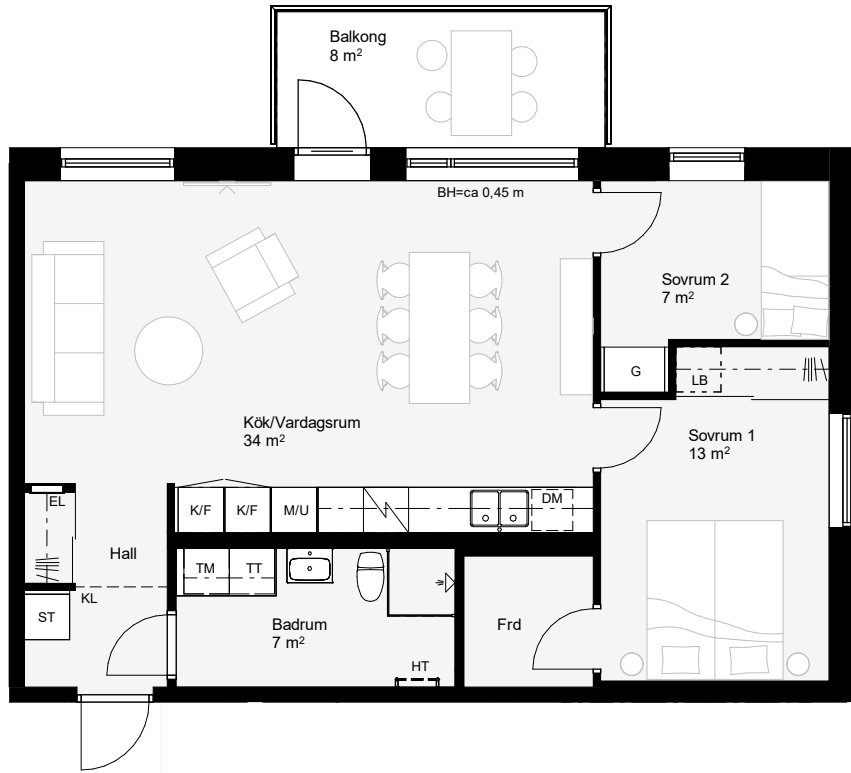

3

ROK

Hus	Våning	Storlek	Lägenhet
1, 2	2-4	71 m ²	1-1103, 1-1203, 1-1303, 2-1103, 2-1203, 2-1303

K/F	KYL/FRYS	H	HÖGSKÅP	TM	TVÄTTMASKIN	SCHAKT	RH	RUMSHÖJD = ca 2,5 m OM INGET ANNAT ANGES	
⚡	HÄLL	G	GARDEROB	TT	TORKTUMLARE	FRÄNVALSVÄGG	BH	BRÖSTNINGSHÖJD = ca 0,66 m OM INGET ANNAT ANGES	
DM	DISKMASKIN	L	LINNESKÅP	LB	INREDNING LINNEBACKAR	FTX	VENTILATIONS- AGGREGAT	HT	HANDDUKSTORK, PLACERING VID TILLVAL
M	MIKROVÅGSUGN I ÖVERSKÅP	ST	STÅDSKÅP	STI	STÄDINREDNING		FS	FÖRDELARSKÅP	
M/U	MIKRO OCH UGN I HÖGSKÅP	KM	KOMBIMASKIN	Frd	FÖRRÅD PLACERAT I LÄGENHET		EL	EL- / MEDIASKÅP	
							KL	TILLVAL KLINKER	

Datum: 2024-05-17
Arkitekt: JKAB Arkitekter

Rätt till ändringar förbehålles

Areor uppmätta enligt SS 02 10 53
Ytångivelser är preliminära

0 5m

Skala 1:100, 1cm=1 meter (A4)