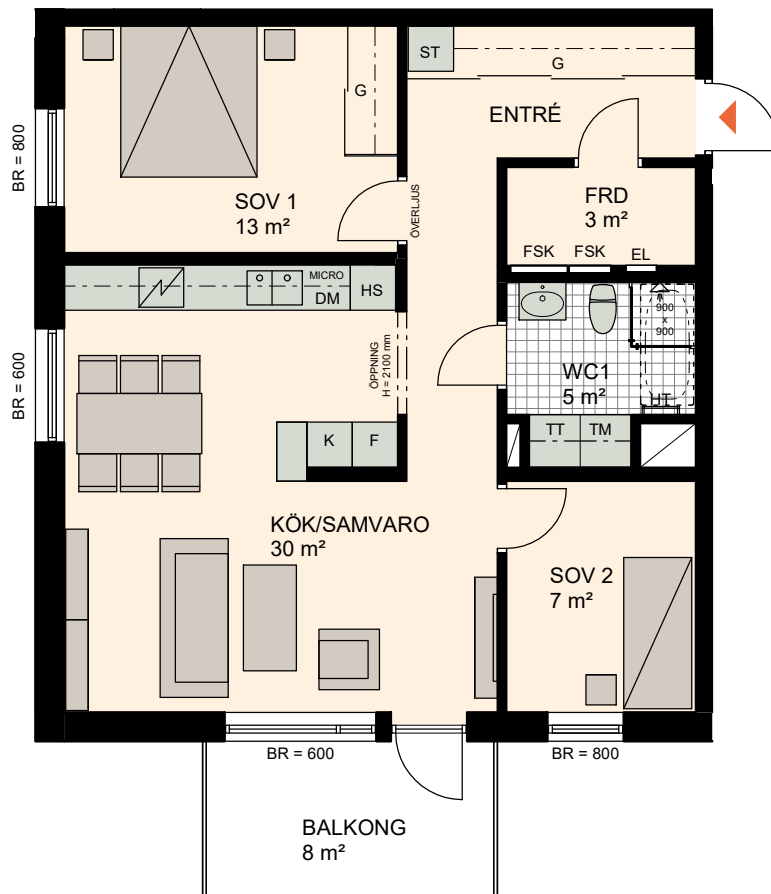

# 3 ROK, 75 m<sup>2</sup>

BRF NYPONROSEN

VÄNING 2-5

LÄGENHET 1-1104, 1-1204, 1-1304, 1-1404

SKALA 1:100

<b>K</b> KYL	<b>TM</b> TVÄTTMASKIN	<b>HT</b> HANDDUKSTORK	<b>ÖVERLJUS</b> GLASRUTA ÖVER DÖRR
<b>F</b> FRYS	<b>TT</b> TORKTUMLARE	<b>EL</b> EL OCH MULTIMEDIA	<b>---</b> ÖPPNING I VÄGG
<b>K/F</b> KYL/FRYS	<b>G</b> GARDEROB	<b>FSK</b> FÖRDELNINGSKÅP	
<b>DM</b> DISKMASKIN	<b>L</b> LINNESKÅP	<b>FRD</b> FÖRRÅD	
<b>SPISHÄLL</b> SPISHÄLL	<b>HS</b> HÖGSKÅP	<b>KLK</b> KLÄDKAMMARE	
<b>MICRO</b> MICROVÅGSUGN	<b>ST</b> STÄDSKÅP	<b>BR</b> BRÖSTNINGSHÖJD FÖNSTER MM	