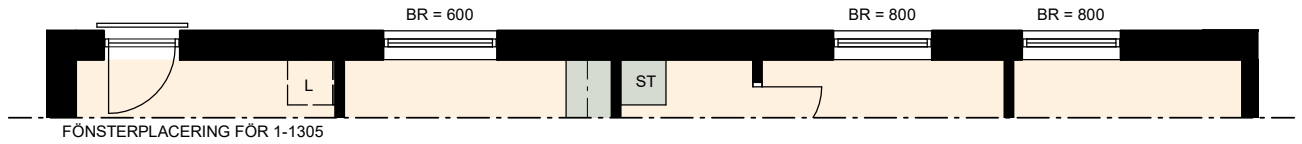

4 ROK, 92 m²

BRF NYPONROSEN

VÅNING 2-5

LÄGENHET 1-1105, 1-1205, 1-1305, 1-1405

SKALA 1:100

K KYL	TM TVÄTTMASKIN	HT HANDDUKSTORK	ÖVERLJUS GLASRUTA ÖVER DÖRR
F FRYS	TT TORKTUMLARE	EL EL OCH MULTIMEDIA	ÖPPNING I VÄGG
K/F KYL/FRYS	G GARDEROB	FSK FÖRDELNINGSKÅP	
DM DISKMASKIN	L LINNESKÅP	FRD FÖRRÅD	
SPISHÅLL	HS HÖGSKÅP	KLK KLÄDKAMMARE	
MICRO MICROVÅGSUGN	ST STÄDSKÅP	BR BRÖSTNINGSHÖJD FÖNSTER MM	