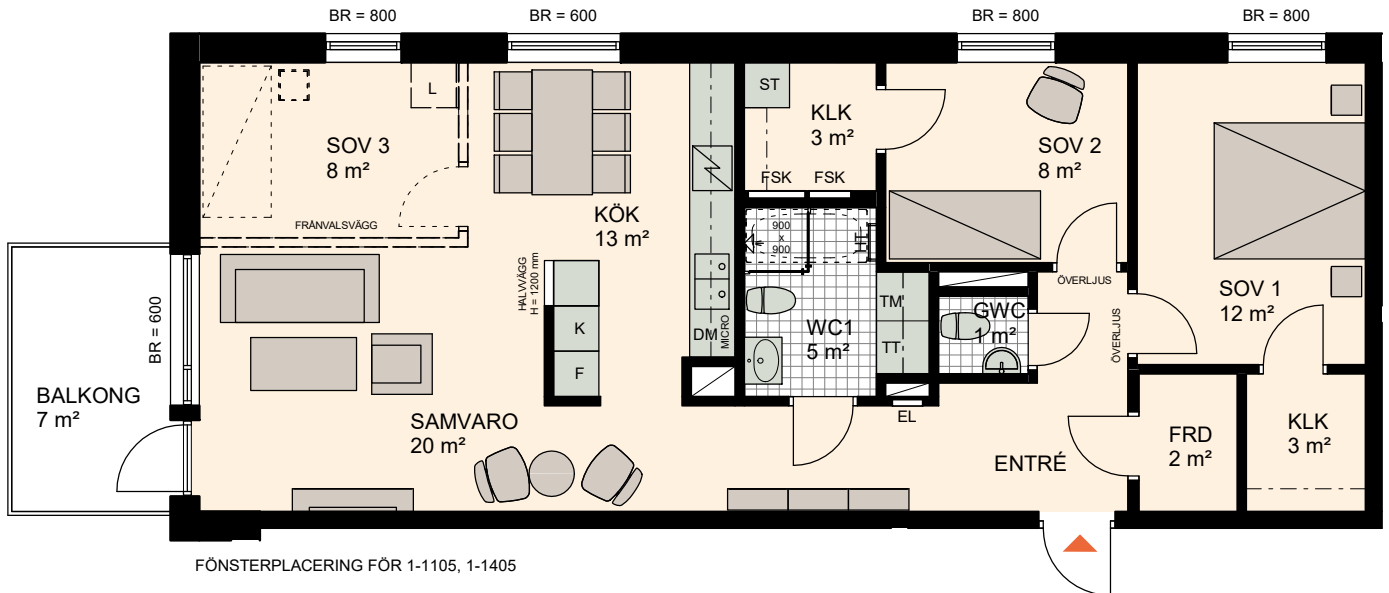

4 ROK, 92 m²

BRF NYPONROSEN

VÅNING 2-5

LÄGENHET 1-1105, 1-1205, 1-1305, 1-1405

SKALA 1:100

K KYL	TM TVÄTTMASKIN	HT HANDDUKSTORK	ÖVERLJUS GLASRUTA ÖVER DÖRR
F FRYS	TT TORKTUMLARE	EL EL OCH MULTIMEDIA	ÖPPNING I VÄGG
K/F KYL/FRYS	G GARDEROB	FSK FÖRDELNINGSKÅP	
DM DISKMASKIN	L LINNESKÅP	FRD FÖRRÅD	
SPISHÅLL	HS HÖGSKÅP	KLK KLÄDKAMMARE	
MICRO MICROVÅGSUGN	ST STÄDSKÅP	BR BRÖSTNINGSHÖJD FÖNSTER MM	