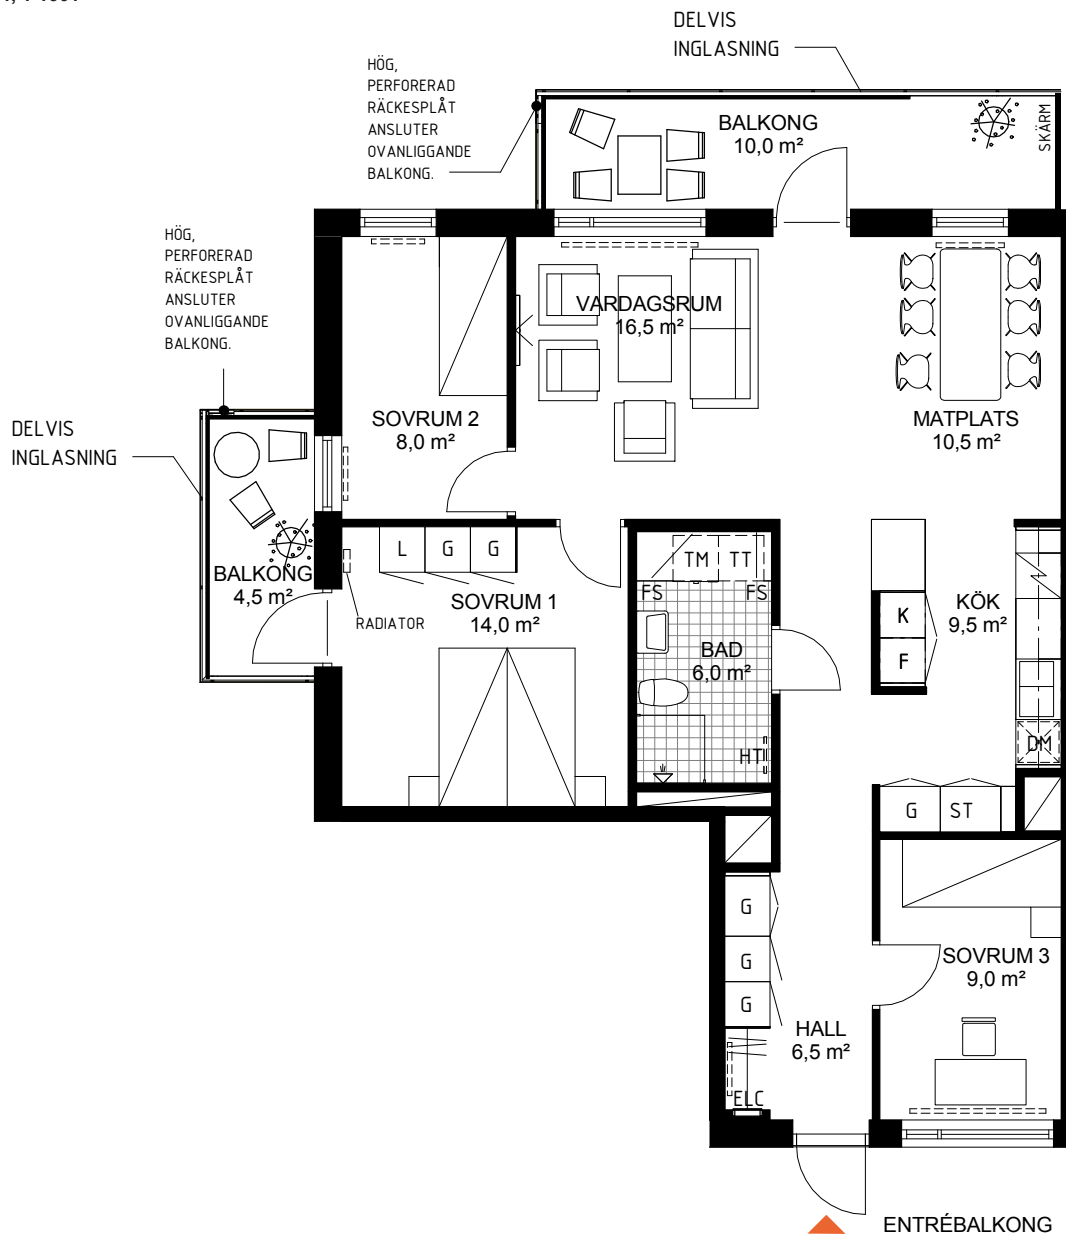

Fyra rum och kök, 88 m²

BRF KÄRLEKEN

VÅNING: 2, 4, 6

LGH NR: 1-1201, 1-1401, 1-1601

Skala 1:100

K	Kyl	G	Garderob
F	Frys	L	Linneskåp
K/F	Kyl/Frys	ST	Städsåkåp
U/M	Ugn och Micro i högskåp	TM	Tvättmaskin
	Häll	TT	Torktumlare
DM	Diskmaskin	KM	Kombimaskin
	Plats för hatthylla	KLK	Klädkammare

	Schakt
ELC	Ei- och mediacentral
BH	Anger bröstninghöjd (BH 0,6m där inget annat anges)
	Radiator
FS	Fördelarskåp vatten/värme
HT	Tillval handukstork

Rumshöjd 2,5m

*OBS: Inbyggnadsugn under hällen om inget annat anges

Generellt är duschväggar 90x90 cm om inget annat anges

DATUM: 19/05/17

Rätt till ändringar förbehålles

Areor uppmätta enl SS 02 10 53
Ytangivelser är preliminära