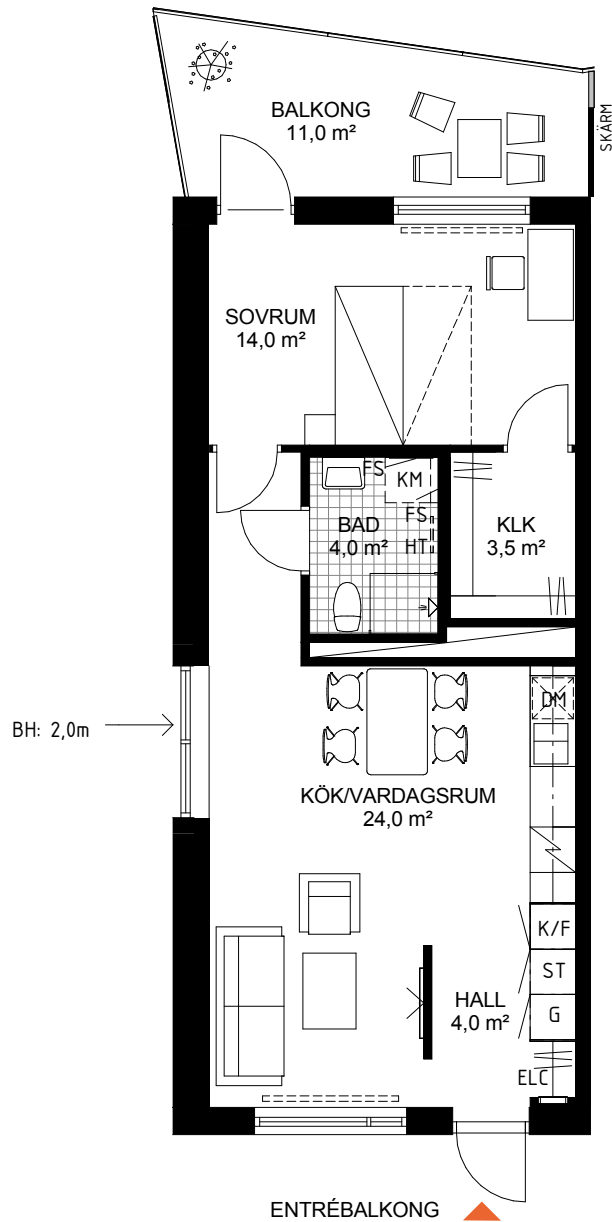

Två rum och kök, 54 m²

BRF KÄRLEKEN
VANING: 2
LGH NR: 1-1204

Skala 1:100

K	Kyl	G	Garderob
F	Frys	L	Linneskåp
K/F	Kyl/Frys	ST	Städsåkåp
U/M	Ugn och Micro i högskåp	TM	Tvättmaskin
	Häll	TT	Torktumlare
DM	Diskmaskin	KM	Kombimaskin
	Plats för hatthylla	KLK	Klädkammare

	Schakt
ELC	EI- och mediacentral
BH	Anger bröstninghöjd (BH 0,6m där inget annat anges)
	Radiator
FS	Fördelarskåp vatten/värme
HT	Tillval handukstork

Rumshöjd 2,5m

*OBS: Inbyggnadsugn under hällen om inget annat anges
Generellt är duschväggar 90x90 cm om inget annat anges