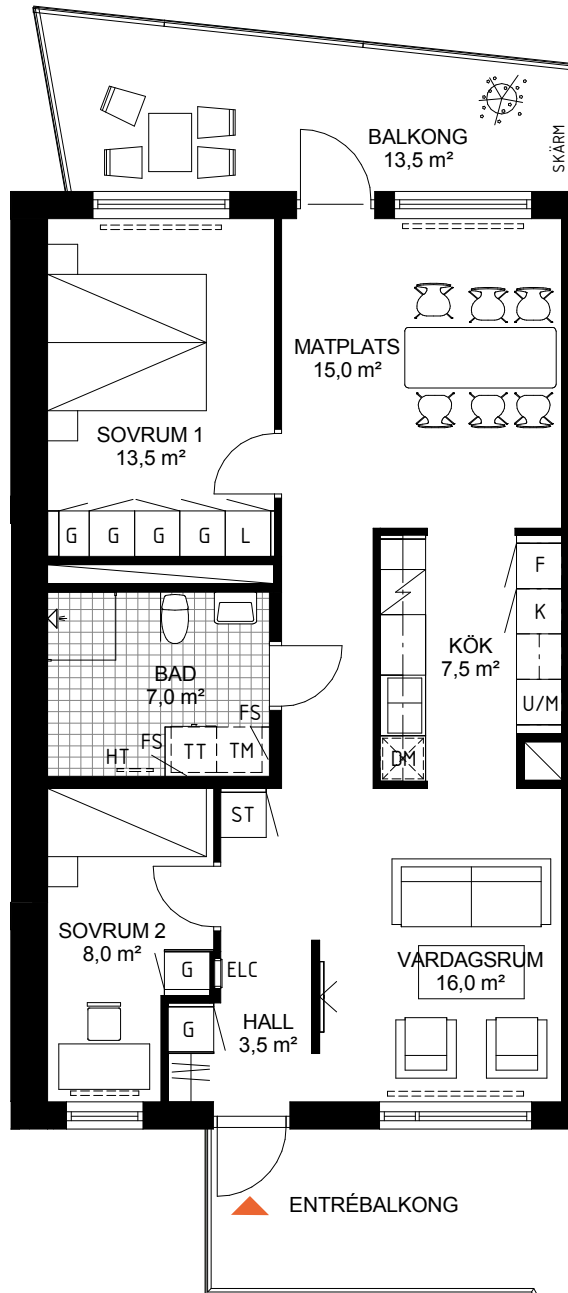

Tre rum och kök, 77 m²

BRF KÄRLEKEN
VANING: 5
LGH NR: 1-1504

Skala 1:100

K	Kyl	G	Garderob
F	Frys	L	Linneskåp
K/F	Kyl/Frys	ST	Städsåkåp
U/M	Ugn och Micro i högskåp	TM	Tvättmaskin
	Häll	TT	Torktumlare
DM	Diskmaskin	KM	Kombimaskin
	Plats för hatthylla	KLK	Klädkammare

	Schakt
ELC	Ei- och mediacentral
BH	Anger bröstninghöjd (BH 0,6m där inget annat anges)
	Radiator
FS	Fördelarskåp vatten/värme
HT	Tillval handukstork

Rumshöjd 2,5m

*OBS: Inbyggnadsugn under hällen om inget annat anges
Generellt är duschväggar 90x90 cm om inget annat anges