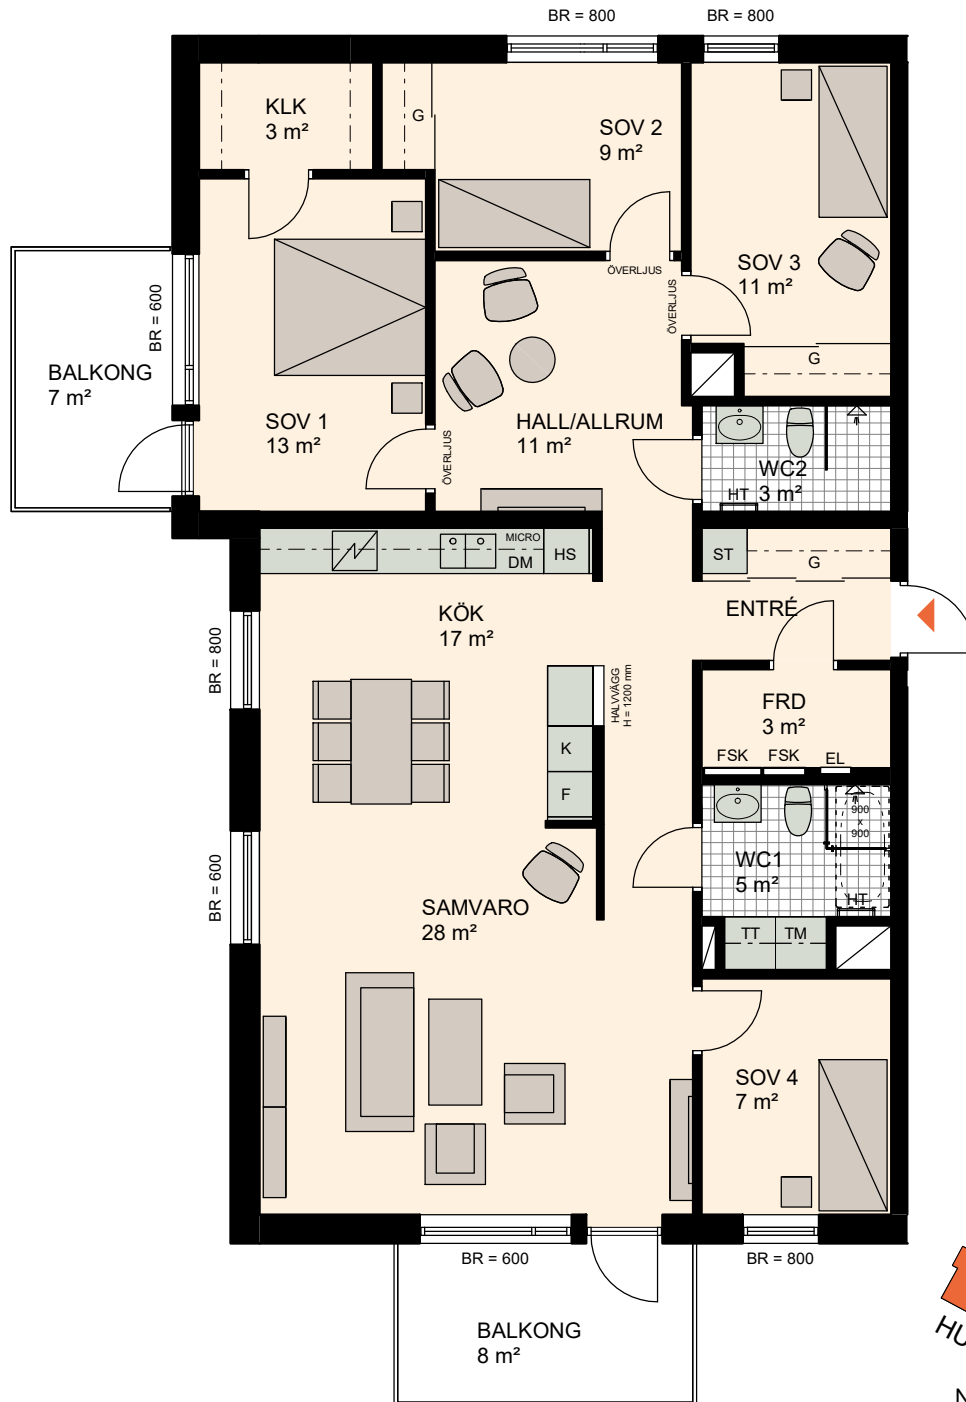

5 ROK, 132 m²

BRF NYPONROSEN

VÄNING 6

LÄGENHET 1-1504

SKALA 1:100

VÄNING 6	
VÄNING 5	
VÄNING 4	
VÄNING 3	
VÄNING 2	
VÄNING 1	

K KYL	TM TVÄTTMASKIN	HT HANDDUKSTORK	ÖVERLJUS GLASRUTA ÖVER DÖRR
F FRYS	TT TORKTUMLARE	EL EL OCH MULTIMEDIA	ÖPPNING I VÄGG
K/F KYL/FRYS	G GARDEROB	FSK FÖRDELNINGSKÅP	
DM DISKMASKIN	L LINNESKÅP	FRD FÖRRÅD	
SPISHÄLL	HS HÖGSKÅP	KLK KLÄDKAMMARE	
MICRO MICROVÅGSUGN	ST STÄDSKÅP	BR BRÖSTNINGSHÖJD FÖNSTER MM	