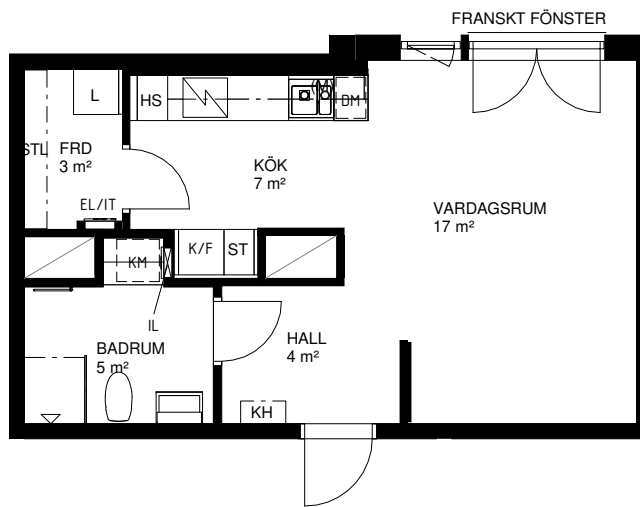

1

ROK

Hus	Plan	Storlek	Lägenhet
M	12, 13, 14, 15, 16	41 m ²	M1202, M1302, M1402, M1502, M1602

MITTFÄLTSGATAN

GARVIS CARLSSONS GATA

	KYL		GARDEROB		TVÄTTMASKIN		SCHAKT
	FRYS		LINNESKÅP		TORKTUMMLARE		RUMSHÖJD 2,5 m
	KYL/FRYS		STÅDSKÅP		KOMBINERAD TM OCH TT		* OBS: BRÖSTNINGSHÖJD 0,7 m GENERELLT. BRÖSTNINGSHÖJD 1,1 m I BADRUM, I KLÄDKAMMARE OCH ÖVER KÖKSBÄNK.
	HÅLL		KAPPHYLLA/ FÖRRÅDSHYLLA MED KLÄDSTÅNG		DUSCHPLATS		* OBS: BADKAR ÄR TILLVAL
	DISKMASKIN		EL- OCH MEDIACENTRAL		INSPEKTIONSLUCKA		* OBS: INBYGGNADSUGN SITTER UNDER HÄLLEN DÄR ANNAT EJ ANGES.
	HÖGSKÅP MED PLATS FÖR MIKROVÅGSUGN OCH INBYGGNADSUGN		KLÄDKAMMARE		* OBS: BÄNKSIVA OCH ÖVERSKÅP OVAN TM/TT/KM DÄR ANNAT EJ ANGES.		
	PLATS FÖR MIKROVÅGSUGN I ÖVERSKÅP		FÖRRÅD I LÄGENHET				

1

ROK

Hus	Plan	Storlek	Lägenhet
N	12, 13, 14, 15	37 m ²	N1202, N1302, N1402 OCH N1502

MITTFÄLTSGATAN

GARVIS CARLSSONS GATA

K	KYL	G	GARDEROB	TM	TVÄTTMASKIN	SCHAKT	
F	FRYS	L	LINNESKÅP	TT	TORKTUMMLARE	RUMSHÖJD 2,5 m	
K/F	KYL/FRYS	ST	STÅDSKÅP	KM	KOMBINERAD TM OCH TT	* OBS: BRÖSTNINGSHÖJD 0,7 m GENERELLT. BRÖSTNINGSHÖJD 1,1 m I BADRUM, I KLÄDKAMMARE OCH ÖVER KÖKSBÄNK.	
	HÅLL	KH	KAPPHYLLA/ FÖRRÅDSHYLLA MED KLÄDSTÅNG		DUSCHPLATS	* OBS: BADKAR ÄR TILLVAL	
DM	DISKMASKIN	EL	EL- OCH MEDIACENTRAL	IL	INSPEKTIONSLUCKA	* OBS: INBYGGNADSUGN SITTER UNDER HÅLLEN DÄR ANNAT EJ ANGES.	
M/U	HÖGSKÅP MED PLATS FÖR MIKROVÅGSUGN OCH INBYGGNADSUGN	KLK	KLÄDKAMMARE		* OBS: BÄNKSKIVA OCH ÖVERSKÅP OVAN TM/TT/KM DÄR ANNAT EJ ANGES.		
(M)	PLATS FÖR MIKROVÅGSUGN I ÖVERSKÅP	FRD	FÖRRÅD I LÄGENHET				

Areor uppmätta enligt SS 02 10 53. Nyréns Arkitektkontor / Projit AB.

Lägenhetsbeskrivning datum 2017-08-31. Rev. 2019-08-07. Rätt till ändringar förbehålles. Ytangelser är preliminära.

Skala 1:100, 1 cm = 1 meter