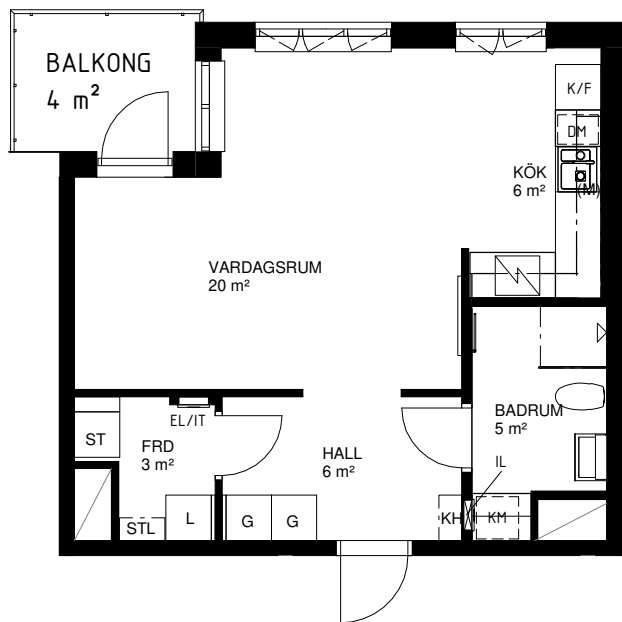

1

ROK

Hus	Plan	Storlek	Lägenhet
M	12, 13, 14, 15, 16	41 m ²	M1202, M1302, M1402, M1502, M1602

MITTFÄLTSGATAN

GARVIS CARLSSONS GATA

	KYL		GARDEROB		TVÄTTMASKIN		SCHAKT
	FRYS		LINNESKÅP		TORKTUMMLARE		RUMSHÖJD 2,5 m
	KYL/FRYS		STÅDSKÅP		KOMBINERAD TM OCH TT		* OBS: BRÖSTNINGSHÖJD 0,7 m GENERELLT. BRÖSTNINGSHÖJD 1,1 m I BADRUM, I KLÄDKAMMARE OCH ÖVER KÖKSBÄNK.
	HÅLL		KAPPHYLLA/ FÖRRÅDSHYLLA MED KLÄDSTÅNG		DUSCHPLATS		* OBS: BADKAR ÄR TILLVAL
	DISKMASKIN		EL- OCH MEDIACENTRAL		INSPEKTIONSLUCKA		* OBS: INBYGGNADSUGN SITTER UNDER HÄLLEN DÄR ANNAT EJ ANGES.
	HÖGSKÅP MED PLATS FÖR MIKROVÅGSUGN OCH INBYGGNADSUGN		KLÄDKAMMARE		* OBS: BÄNKSIVA OCH ÖVERSKÅP OVAN TM/TT/KM DÄR ANNAT EJ ANGES.		
	PLATS FÖR MIKROVÅGSUGN I ÖVERSKÅP		FÖRRÅD I LÄGENHET				

Areor uppmätta enligt SS 02 10 53. Nyréns Arkitektkontor / Projit AB.

Lägenhetsbeskrivning datum 2017-08-31. Rev. 2019-08-07. Rätt till ändringar förbehålles. Ytangelser är preliminära.

Skala 1:100, 1 cm = 1 meter

1

ROK

Hus	Plan	Storlek	Lägenhet
N	12, 13, 14, 15	37 m ²	N1202, N1302, N1402 OCH N1502

MITTFÄLTSGATAN

GARVIS CARLSSONS GATA

K	KYL	G	GARDEROB	TM	TVÄTTMASKIN	SCHAKT	
F	FRYS	L	LINNESKÅP	TT	TORKTUMMLARE	RUMSHÖJD 2,5 m	
K/F	KYL/FRYS	ST	STÅDSKÅP	KM	KOMBINERAD TM OCH TT	* OBS: BRÖSTNINGSHÖJD 0,7 m GENERELLT. BRÖSTNINGSHÖJD 1,1 m I BADRUM, I KLÄDKAMMARE OCH ÖVER KÖKSBÄNK.	
	HÅLL	KH	KAPPHYLLA/ FÖRRÅDSHYLLA MED KLÄDSTÅNG		DUSCHPLATS	* OBS: BADKAR ÄR TILLVAL	
DM	DISKMASKIN	EL	EL- OCH MEDIACENTRAL	IL	INSPEKTIONSLUCKA	* OBS: INBYGGNADSUGN SITTER UNDER HÅLLEN DÄR ANNAT EJ ANGES.	
M/U	HÖGSKÅP MED PLATS FÖR MIKROVÅGSUGN OCH INBYGGNADSUGN	KLK	KLÄDKAMMARE		* OBS: BÄNKSKIVA OCH ÖVERSKÅP OVAN TM/TT/KM DÄR ANNAT EJ ANGES.		
(M)	PLATS FÖR MIKROVÅGSUGN I ÖVERSKÅP	FRD	FÖRRÅD I LÄGENHET				