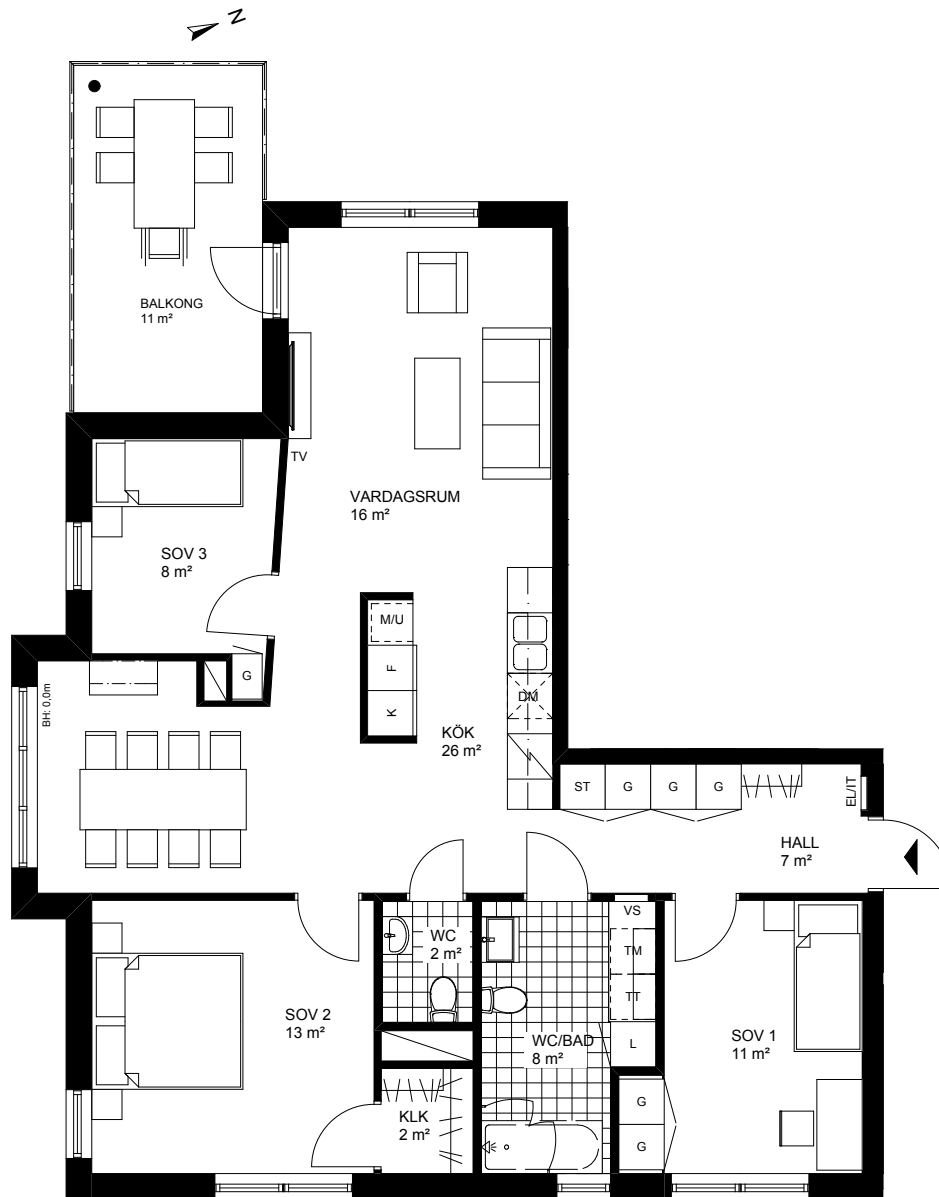

Fyra rum och kök, 93 m²

BRF MÄLARUTSIKTEN, HUS 11

VÅNING 2

LÄGENHET 11-1201

Skala 1:100, 1cm = 1meter

K	KYLSKÅP	G	GARDEROB	TM	TVÄTTMASKIN		SCHAKT	
F	FRYSSKÅP	L	LINNESKÅP	TT	TORKTUMLARE		ANGER TAKHÖJD TAKHÖJD 2,5m DÄR ANNAT EJ ANGES	
M/U	MIKROVÅGS- OCH INBYGGNADSUGN	ST	STÅDSKÅP		DUSCHPLATS		ANGER BRÖSTNINGSHÖJD	
	SPISHÄLL		KAPPHYLLA/KLÄDSTÅNG		FÖNSTERHÖJD/ VÄGGHÖJD		PELARE	
DM	DISKMASKIN		VS	BRÖSTNINGSHÖJD 0,8 m DÄR ANNAT EJ ANGES				
*OBS INBYGGNADSUGN SITTER UNDER HÄLLEN OM DET INTE ANNAT ANGES			EL/IT	INSTALATIONER FÖR EL/IT				
			TV	TV UTTAG				