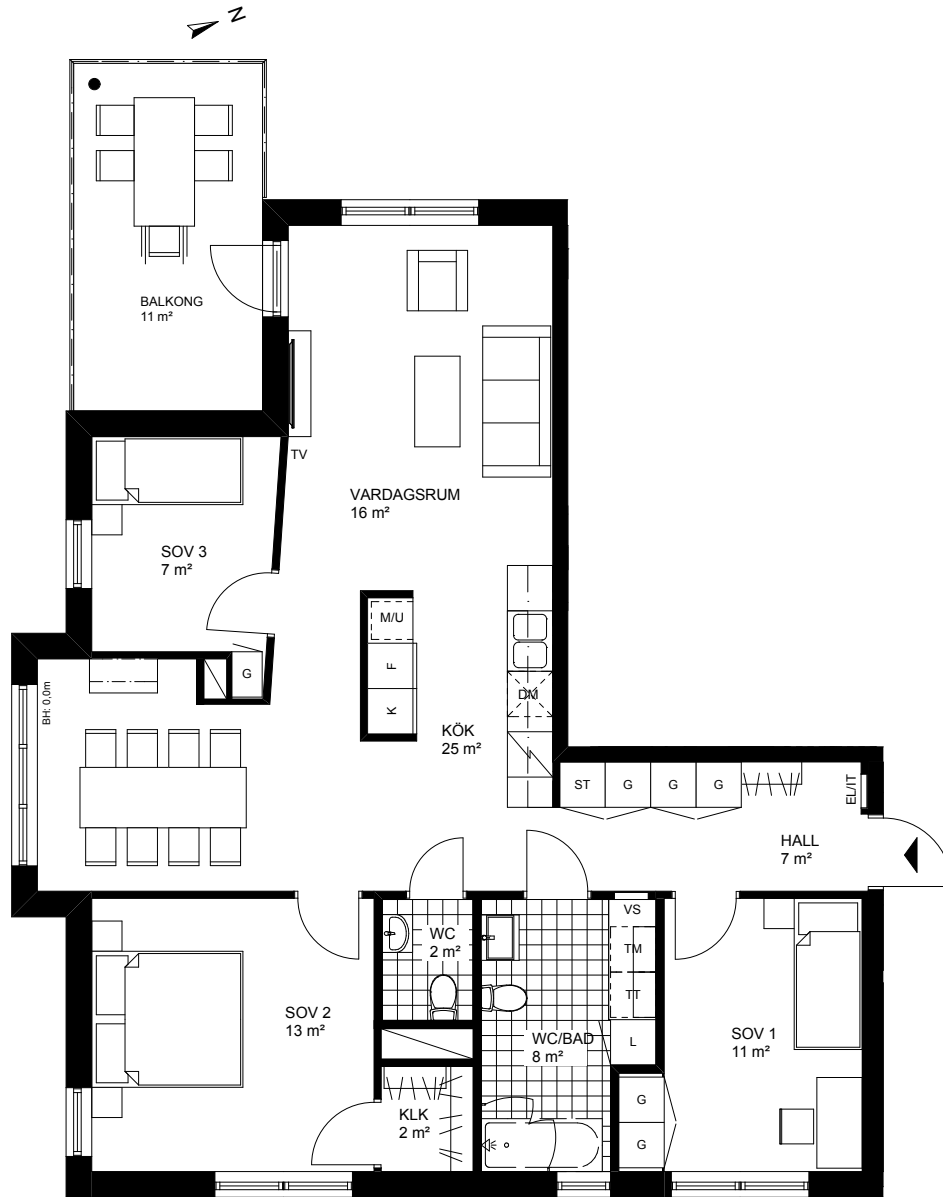

# Fyra rum och kök, 93 m<sup>2</sup>

BRF MÄLARUTSIKTEN, HUS 11

VÅNING 5

LÄGENHET 11-1501

Skala 1:100, 1cm = 1meter

K	KYLSKÅP	G	GARDEROB	TM	TVÄTTMASKIN		SCHAKT	<b>ORIENTERINGSGIFURER</b> 
F	FRYSSKÅP	L	LINNESKÅP	TT	TORKTUMLARE		ANGER TAKHÖJD	
M/U	MIKROVÅGS- OCH INBYGGNADSUGN	ST	STÅDSKÅP		DUSCHPLATS		ANGER TAKHÖJD 2,5m DÄR ANNAT EJ ANGES	
	SPISHÄLL		KAPPHYLLA/KLÄDSTÅNG		ANGER BRÖSTNINGSHÖJD		FÖRRÅD PÅ PLAN 0	
	DISKMASKIN		VS		FÖNSTERHÖJD/ VÄGGHÖJD		PELARE	