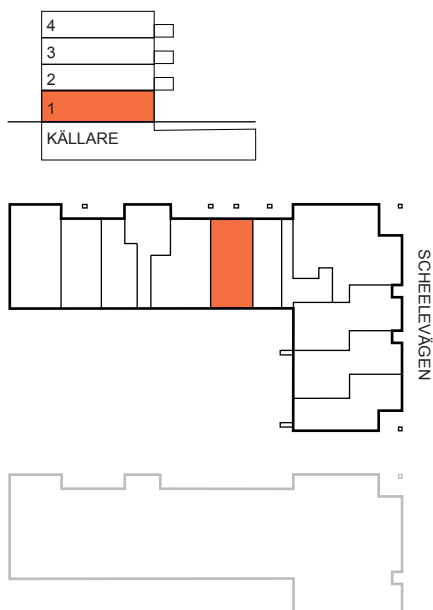

2 RoK, 58 m²

BRF SCHEELE PROMENAD 1, LUND

VÅNING: 1

LÄGENHET: 1101

TECKENFÖRKLARING:

DM	Diskmaskin	TM	Tvättmaskin
F	Frys	TT	Torktumlare
K	Kylskåp	KM	Kombimaskin
K/F	Kyl och frys		Duschplats, 0,8x0,8 m
U/M	Ugn/microvågsugn		Tillval badkar
	Spishäll		Högt sittande fönster
	Spishäll/kombiugn		Ljutfönster
G	Garderob		Schakt, storlek kan variera
L	Linneskåp		EI- och mediacentral
S	Städsåp		Nedsänkt undertak c
	Tillval skjutdörrar		