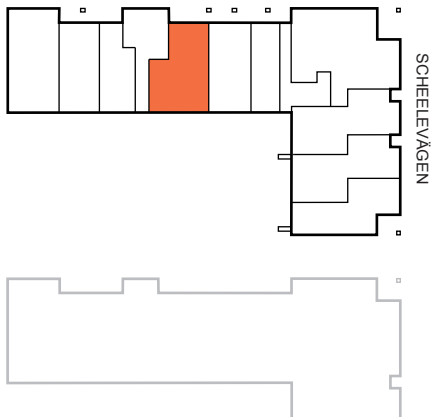

# 3 RoK, 72 m<sup>2</sup>

BRF SCHEELE PROMENAD 1, LUND

VÅNING: 1

LÄGENHET: 1102

## TECKENFÖRKLARING:

- Diskmaskin
- Frys
- Kylskåp
- Kyl och frys
- Ugn/microvågsugn
- Spishäll
- Spishäll/kombiugn
- Garderob
- Linneskåp
- Städskåp
- Tvättmaskin
- Torktumlare
- Kombimaskin
- Duschplats, 0,8x0,8 m
- Tillval badkar
- Högt sittande fönster
- Ljutfönster
- Schakt, storlek kan variera
- El- och mediacentral
- Nedsänkt undertak