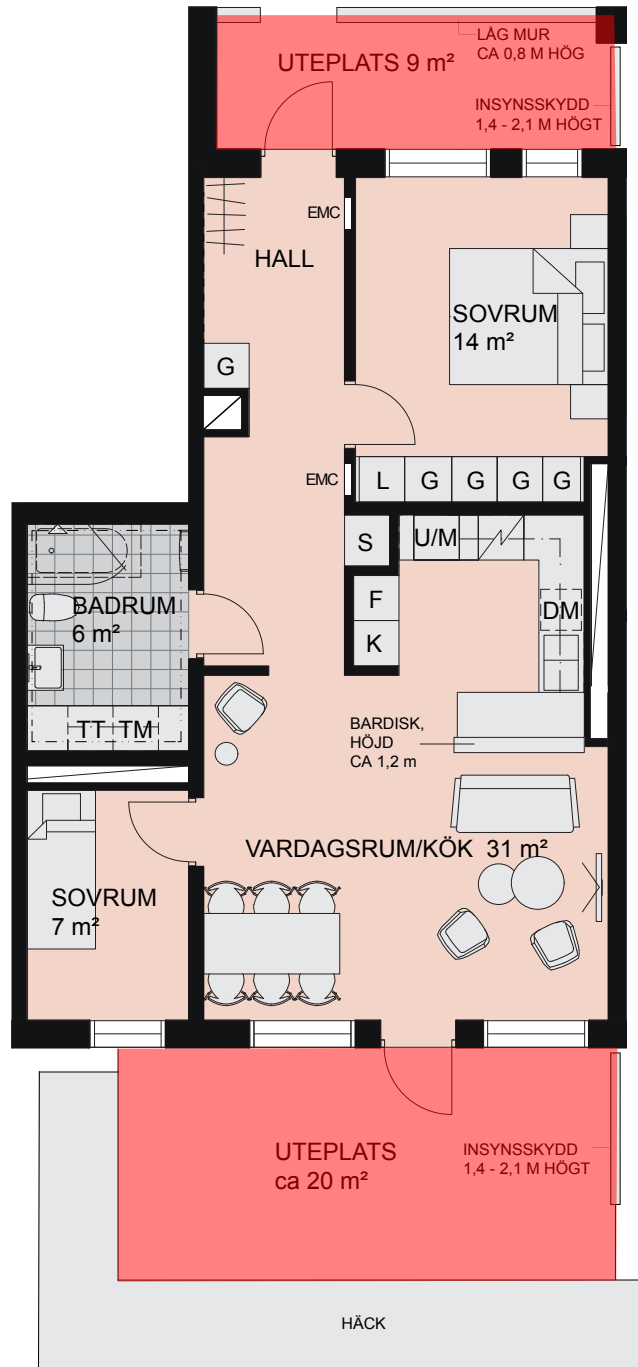

# 3 RoK, 72 m<sup>2</sup>

BRF SCHEELE PROMENAD 1, LUND

VÅNING: 1

LÄGENHET: 1102

## TECKENFÖRKLARING:

- Diskmaskin
- Frys
- Kylskåp
- Kyl och frys
- Ugn/microvågsugn
- Spishäll
- Spishäll/kombiugn
- Garderob
- Linneskåp
- Städskåp
- Tvättmaskin
- Torktumlare
- Kombimaskin
- Duschplats, 0,8x0,8 m
- Tillval badkar
- Högt sittande fönster
- Ljutfönster
- Schakt, storlek kan variera
- El- och mediacentral
- Nedsänkt undertak

Röd skraffering tillhör nyttjanderätt

Meter

Skala 1:100