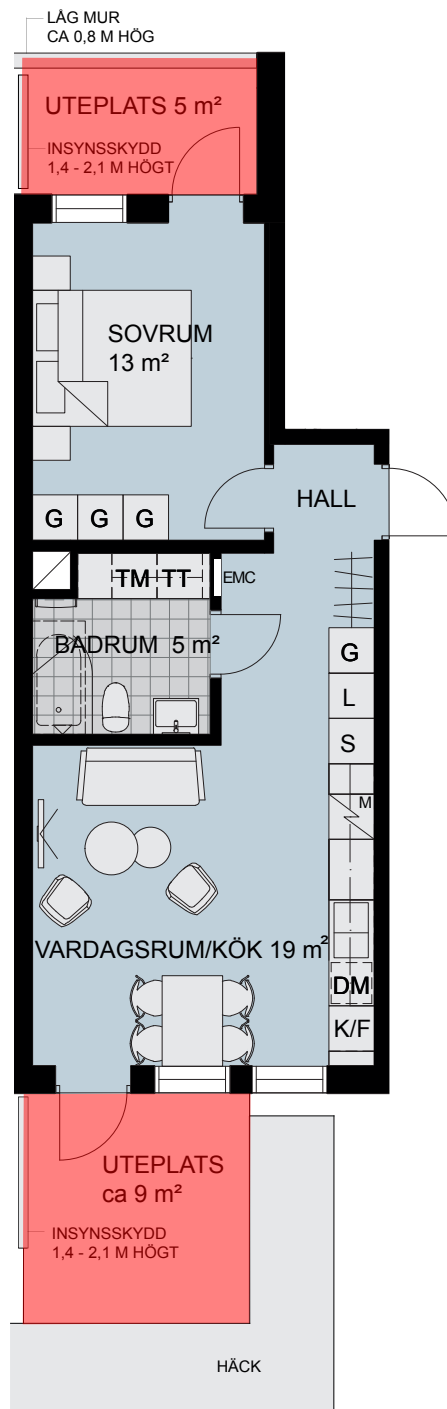

2 RoK, 46 m²

BRF SCHEELE PROMENAD 1, LUND

VÅNING: 1

LÄGENHET: 1103

TECKENFÖRKLARING:

- DM Diskmaskin
- F Frys
- K Kylskåp
- K/F Kyl och frys
- U/M Ugn/microvågsugn
- Spishäll
- Spishäll/kombiugn
- G Garderob
- L Linneskåp
- S Städskåp
- TM Tvättmaskin
- TT Torktumlare
- KM Kombimaskin
- Duschplats, 0,8x0,8 m
- Tillval badkar
- Högt sittande fönster
- Ljutfönster
- Schakt, storlek kan variera
- EMC El- och mediacentral
- Nedsänkt undertak