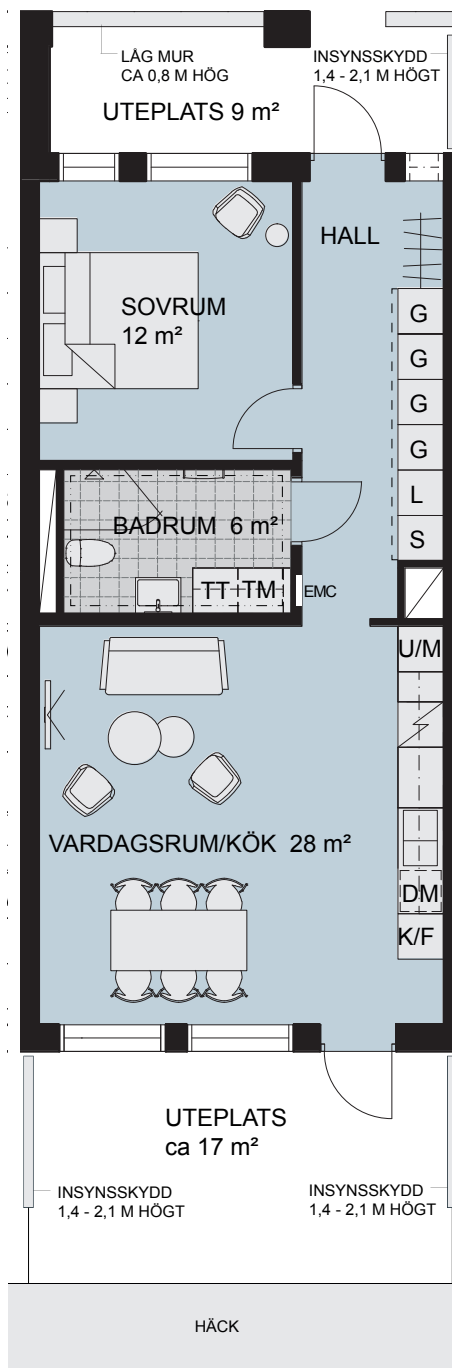

# 2 RoK, 58 m<sup>2</sup>

BRF SCHEELE PROMENAD 1, LUND

VÅNING: 1

LÄGENHET: 1104

## TECKENFÖRKLARING:

DM	Diskmaskin	TM	Tvättmaskin
F	Frys	TT	Torktumlare
K	Kylskåp	KM	Kombimaskin
K/F	Kyl och frys	Duschplats, 0,8x0,8 m	
U/M	Ugn/microvågsugn	Tillval badkar	
Spishäll		Högt sittande fönster	
Spishäll/kombiugn		Ljutfönster	
G	Garderob	Schakt, storlek kan variera	
L	Linneskåp	EMC	EI- och mediacentral
S	Städsåp	Nedsänkt undertak c	
Tillval skjutdörrar			