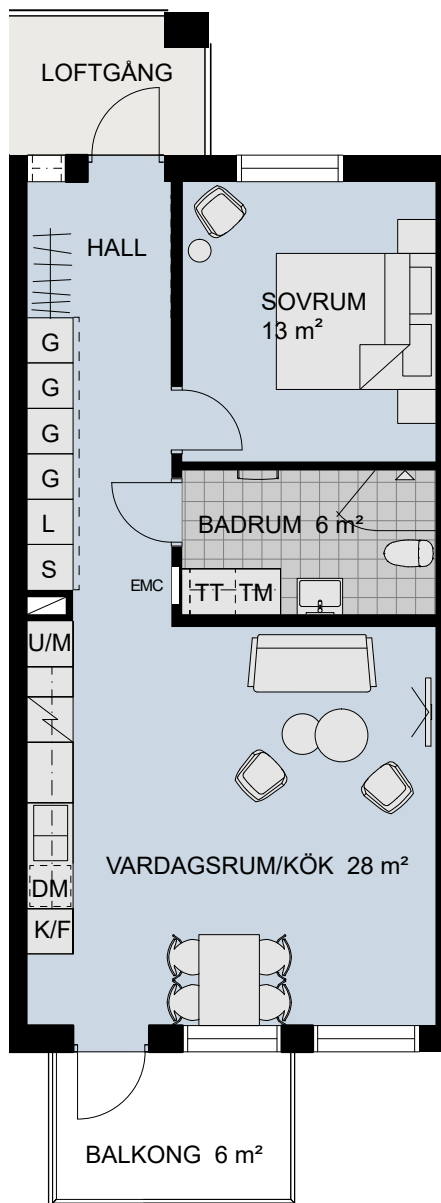

2 RoK, 60 m²

BRF SCHEELE PROMENAD 1, LUND

VÅNING: 2

LÄGENHET: 1111

TECKENFÖRKLARING:

DM	Diskmaskin	TM	Tvättmaskin
F	Frys	TT	Torktumlare
K	Kylskåp	KM	Kombimaskin
K/F	Kyl och frys	⏸	Duschplats, 0,8x0,8 m
U/M	Ugn/microvågsugn	⬭	Tillval badkar
⚡	Spishäll	⬭	Högt sittande fönster
⚡ ^M	Spishäll/kombiugn	⬭	Ljutfönster
G	Garderob	⬭	Schakt, storlek kan variera
L	Linneskåp	EMC	Ei- och mediacentral
S	Städsåp		
⬭	Tillval skjutdörrar		

Meter

Skala 1:100