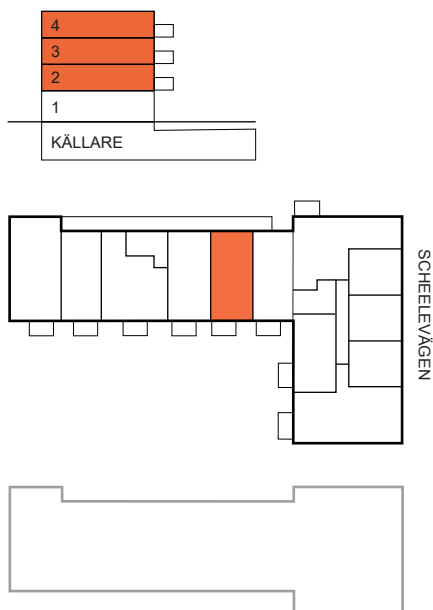

2 RoK, 58 m²

BRF SCHEELE PROMENAD 1, LUND

VÅNING: 2-4

LÄGENHET: 1112, 1122 och 1132

TECKENFÖRKLARING:

DM	Diskmaskin	TM	Tvättmaskin
F	Frys	TT	Torktumlare
K	Kylskåp	KM	Kombimaskin
K/F	Kyl och frys		Duschplats, 0,8x0,8 m
U/M	Ugn/microvågsugn		Tillval badkar
	Spishäll		Högt sittande fönster
	Spishäll/kombiugn		Ljudfönster
G	Garderob		Schakt, storlek kan variera
L	Linneskåp		EI- och mediacentral
S	Städsåp		
	Tillval skjuddörrar		