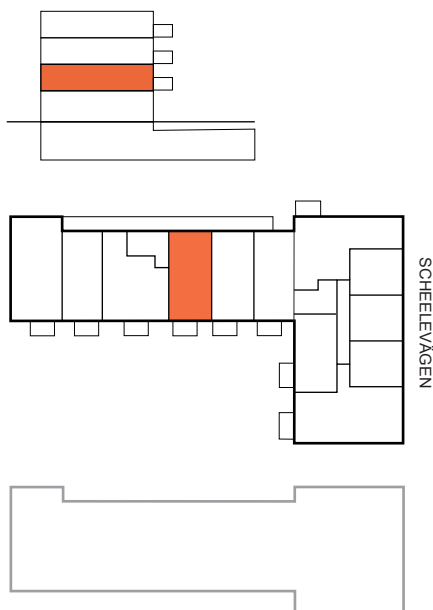

2 RoK, 59 m²

BRF SCHEELE PROMENAD 1, LUND

VÅNING: 2

LÄGENHET: 1113

TECKENFÖRKLARING:

DM	Diskmaskin	TM	Tvättmaskin
F	Frys	TT	Torktumlare
K	Kylskåp	KM	Kombimaskin
K/F	Kyl och frys	⏏	Duschplats, 0,8x0,8 m
U/M	Ugn/microvågsugn	⏏	Tillval badkar
⚡	Spishäll	⏏	Högt sittande fönster
⚡ ^M	Spishäll/kombiugn	⏏	Ljutfönster
G	Garderob	⏏	Schakt, storlek kan variera
L	Linneskåp	EMC	EI- och mediacentral
S	Städsåp		
⏏	Tillval skjutdörrar		

Meter

Skala 1:100