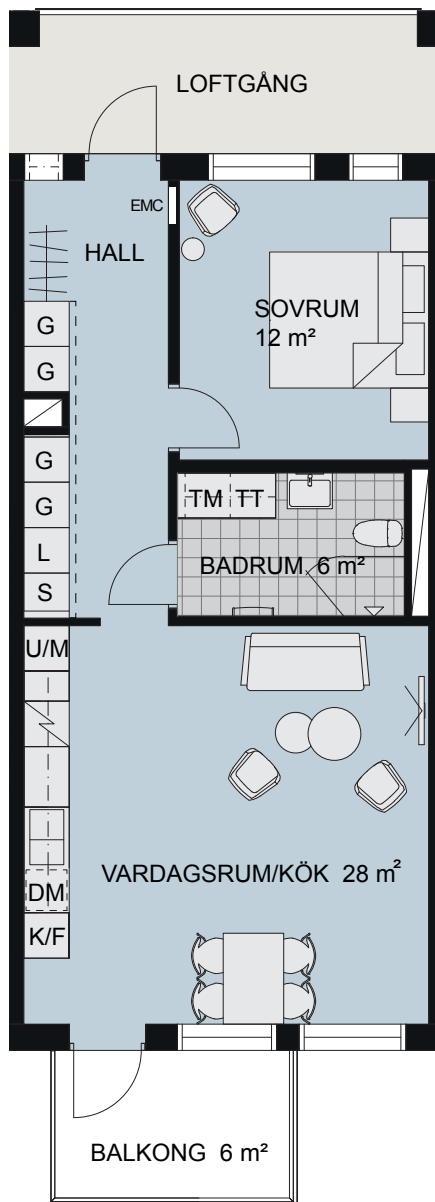

2 RoK, 59 m²

BRF SCHEELE PROMENAD 1, LUND

VÅNING: 2

LÄGENHET: 1113

TECKENFÖRKLARING:

DM	Diskmaskin	TM	Tvättmaskin
F	Frys	TT	Torktumlare
K	Kylskåp	KM	Kombimaskin
K/F	Kyl och frys	⏏	Duschplats, 0,8x0,8 m
U/M	Ugn/microvågsugn	⏏	Tillval badkar
⚡	Spishäll	⏏	Högt sittande fönster
⚡ ^M	Spishäll/kombiugn	⏏	Ljutfönster
G	Garderob	⏏	Schakt, storlek kan variera
L	Linneskåp	EMC	EI- och mediacentral
S	Städsåp		
⏏	Tillval skjutdörrar		

Meter

Skala 1:100