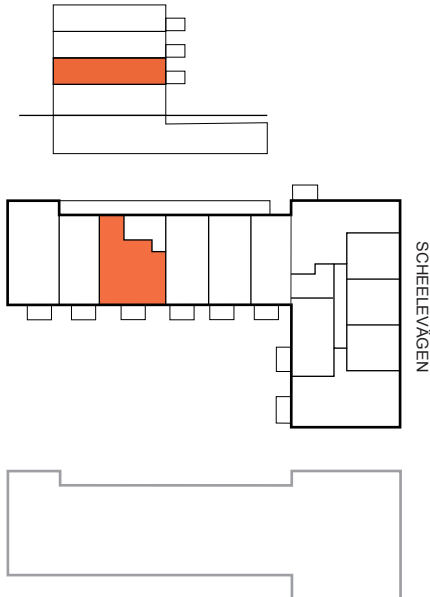

3 RoK, 76 m²

BRF SCHEELE PROMENAD 1, LUND
 VÅNING: 2
 LÄGENHET: 1114

TECKENFÖRKLARING:

- DM Diskmaskin
- F Frys
- K Kylskåp
- K/F Kyl och frys
- U/M Ugn/microvågsugn
- ⚡ Spishäll
- ⚡^M Spishäll/kombiugn
- G Garderob
- L Linneskåp
- S Städskåp
- TM Tvättmaskin
- TT Torktumlare
- KM Kombimaskin
- ⊥ Duschplats, 0,8x0,8 m
- Tillval badkar
- ▬ Högt sittande fönster
- ▬ Ljutfönster
- ▤ Schakt, storlek kan variera
- EMC El- och mediacentral