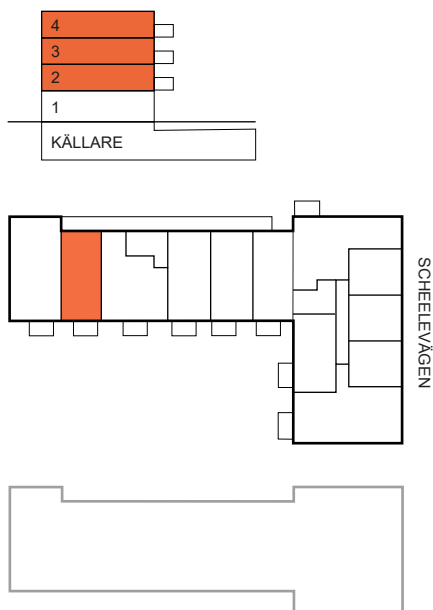

2 RoK, 58 m²

BRF SCHEELE PROMENAD 1, LUND

VÅNING: 2-4

LÄGENHET: 1115, 1125 och 1135

TECKENFÖRKLARING:

DM	Diskmaskin	TM	Tvättmaskin
F	Frys	TT	Torktumlare
K	Kylskåp	KM	Kombimaskin
K/F	Kyl och frys		Duschplats, 0,8x0,8 m
U/M	Ugn/microvågsugn		Tillval badkar
	Spishäll		Högt sittande fönster
	Spishäll/kombiugn		Ljudfönster
G	Garderob		Schakt, storlek kan variera
L	Linneskåp		EI- och mediacentral
S	Städsåp		
	Tillval skjuddörrar		