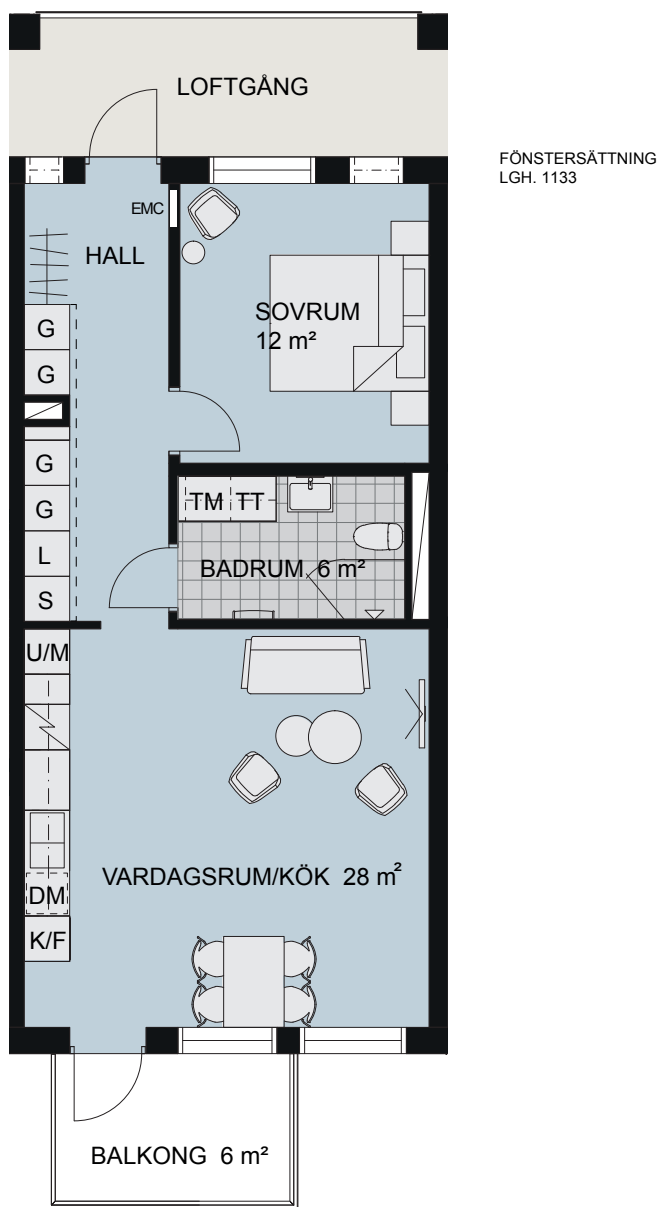

2 RoK, 59 m²

BRF SCHEELE PROMENAD 1, LUND

VÅNING: 3-4

LÄGENHET: 1123 och 1133

TECKENFÖRKLARING:

DM	Diskmaskin	TM	Tvättmaskin
F	Frys	TT	Torktumlare
K	Kylskåp	KM	Kombimaskin
K/F	Kyl och frys	Duschplats, 0,8x0,8 m	
U/M	Ugn/microvågsugn	Tillval badkar	
Spishäll		Högt sittande fönster	
Spishäll/kombiugn		Ljutfönster	
G	Garderob	Schakt, storlek kan variera	
L	Linneskåp	EMC	EI- och mediacentral
S	Städsåp		
Tillval skjutdörrar			