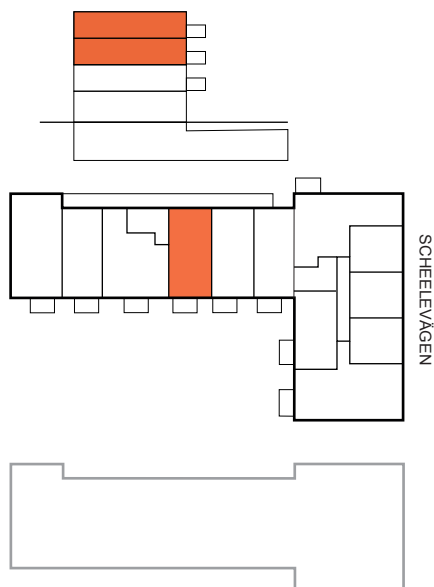

2 RoK, 59 m²

BRF SCHEELE PROMENAD 1, LUND

VÅNING: 3-4

LÄGENHET: 1123 och 1133

TECKENFÖRKLARING:

DM	Diskmaskin	TM	Tvättmaskin
F	Frys	TT	Torktumlare
K	Kylskåp	KM	Kombimaskin
K/F	Kyl och frys	Duschplats, 0,8x0,8 m	
U/M	Ugn/microvågsugn	Tillval badkar	
Spishäll		Högt sittande fönster	
Spishäll/kombiugn		Ljutfönster	
G	Garderob	Schakt, storlek kan variera	
L	Linneskåp	EMC	EI- och mediacentral
S	Städsåp		
Tillval skjutdörrar			