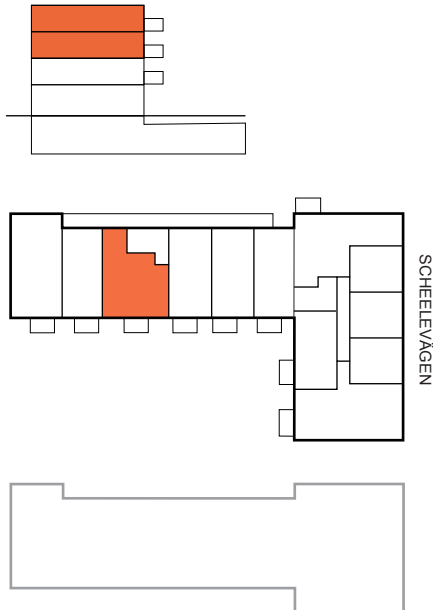

# 3 RoK, 76 m<sup>2</sup>

BRF SCHEELE PROMENAD 1, LUND

VÅNING: 3-4

LÄGENHET: 1124 och 1134

## TECKENFÖRKLARING:

- DM Diskmaskin
- F Frys
- K Kylskåp
- K/F Kyl och frys
- U/M Ugn/microvågsugn
- ⚡ Spishäll
- M ⚡ Spishäll/kombiugn
- G Garderob
- L Linneskåp
- S Städsåp
- TM Tvättmaskin
- TT Torktumlare
- KM Kombimaskin
- D Duschplats, 0,8x0,8 m
- O Tillval badkar
- H Högt sittande fönster
- L Ljutfönster
- S Schakt, storlek kan variera
- EMC El- och mediacentral