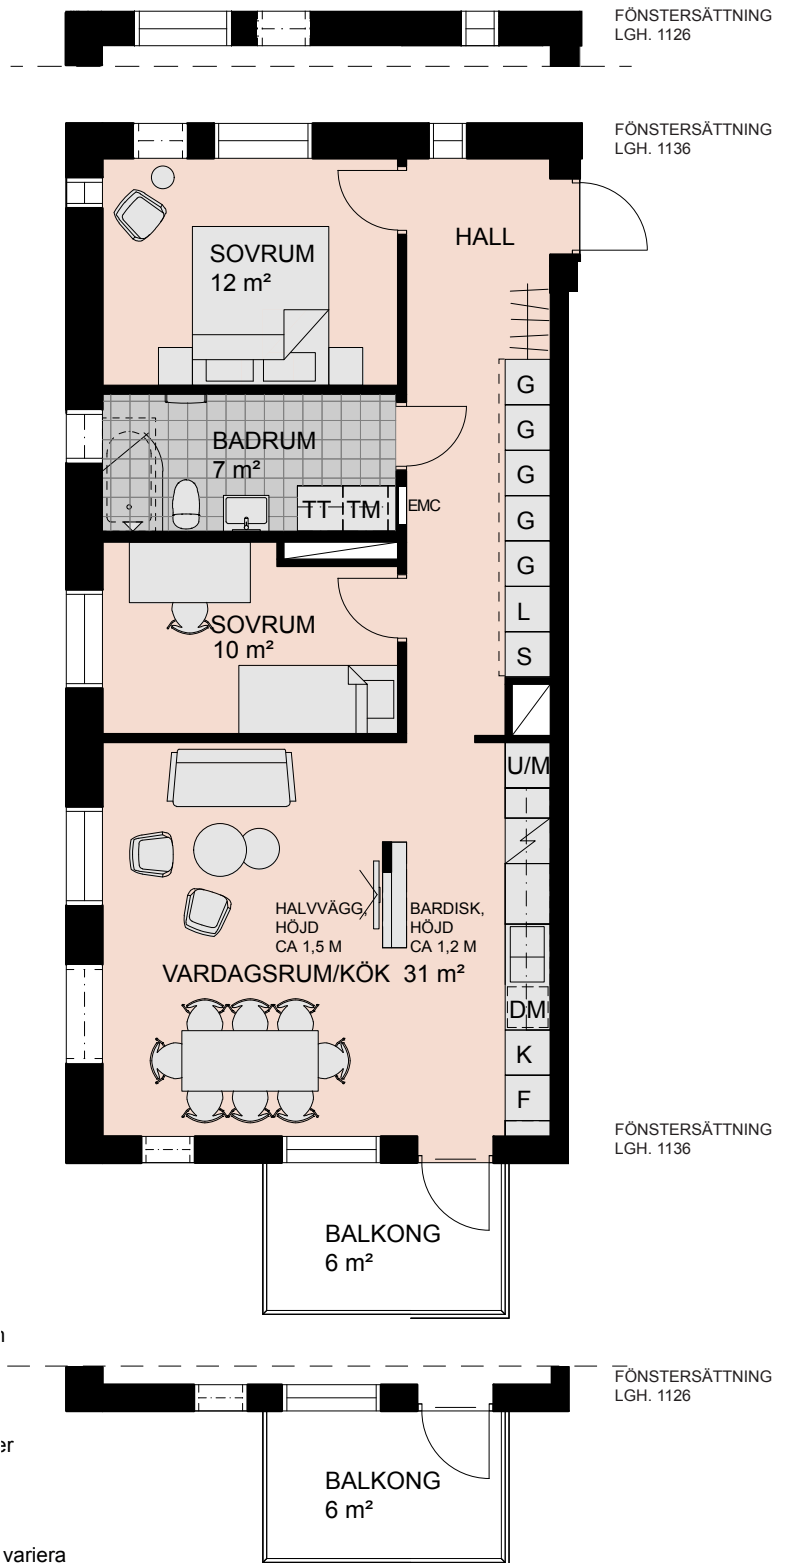

# 3 RoK, 76 m<sup>2</sup>

BRF SCHEELE PROMENAD 1, LUND

VÅNING: 3-4

LÄGENHET: 1126 och 1136

## TECKENFÖRKLARING:

DM	Diskmaskin	TM	Tvättmaskin
F	Frys	TT	Torktumlare
K	Kylskåp	KM	Kombimaskin
K/F	Kyl och frys		Duschplats, 0,8x0,8 m
U/M	Ugn/microvågsugn		Tillval badkar
	Spishäll		Högt sittande fönster
	Spishäll/kombiugn		Ljudfönster
G	Garderob		Schakt, storlek kan variera
L	Linneskåp		EI- och mediacentral
S	Städsåp		
	Tillval skjutdörrar		