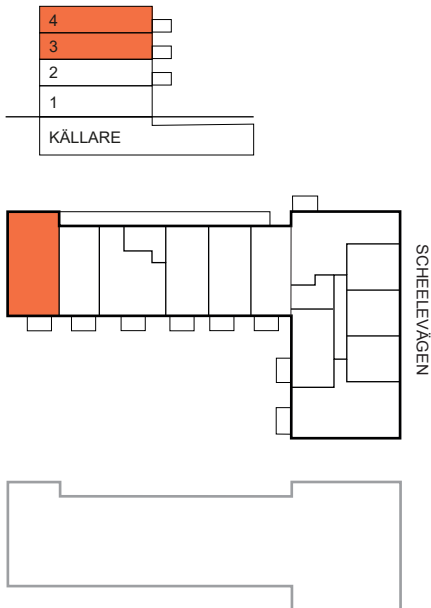

# 3 RoK, 76 m<sup>2</sup>

BRF SCHEELE PROMENAD 1, LUND

VÅNING: 3-4

LÄGENHET: 1126 och 1136

## TECKENFÖRKLARING:

DM	Diskmaskin	TM	Tvättmaskin
F	Frys	TT	Torktumlare
K	Kylskåp	KM	Kombimaskin
K/F	Kyl och frys		Duschplats, 0,8x0,8 m
U/M	Ugn/microvågsugn		Tillval badkar
	Spishäll		Högt sittande fönster
	Spishäll/kombiugn		Ljudfönster
G	Garderob		Schakt, storlek kan variera
L	Linneskåp		EI- och mediacentral
S	Städsåp		
	Tillval skjutdörrar		