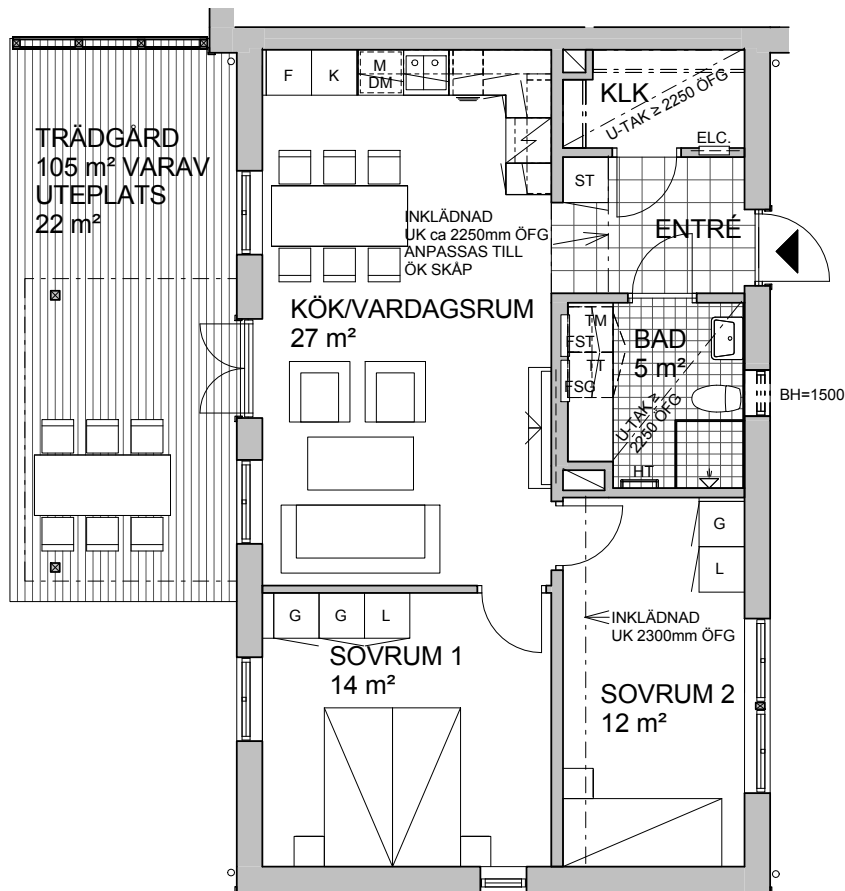

3 rum och kök 68 m²

BRF LINDÄNGEN
VÅNING 1
LÄGENHET 1A-1001

Skala 1:100 (A4)

0 5 m

TECKENFÖRKLARING

	kylskåp		garderob
	frysskåp		linneskåp
	kyl/ frys		städskåp med medicinskåp
	spishäll, ugn, fläkt		tvättmaskin
	diskmaskin		torktumlare
	diskho		handduktork
	inbyggnadsmikro		elcentral
	hylla med klädstång		fördelarskåp tappvarmvatten
	underkant		fördelarskåp golvvärme
	överkant		fördelarskåp radiatorer
	över färdigt golv		bröstninghöjd*
	förstärkning i vägg		plats för radiator

Generell rumshöjd är 2500mm där ej annat anges.

* Bröstningshöjd för fönster är 700mm där ej annat anges.