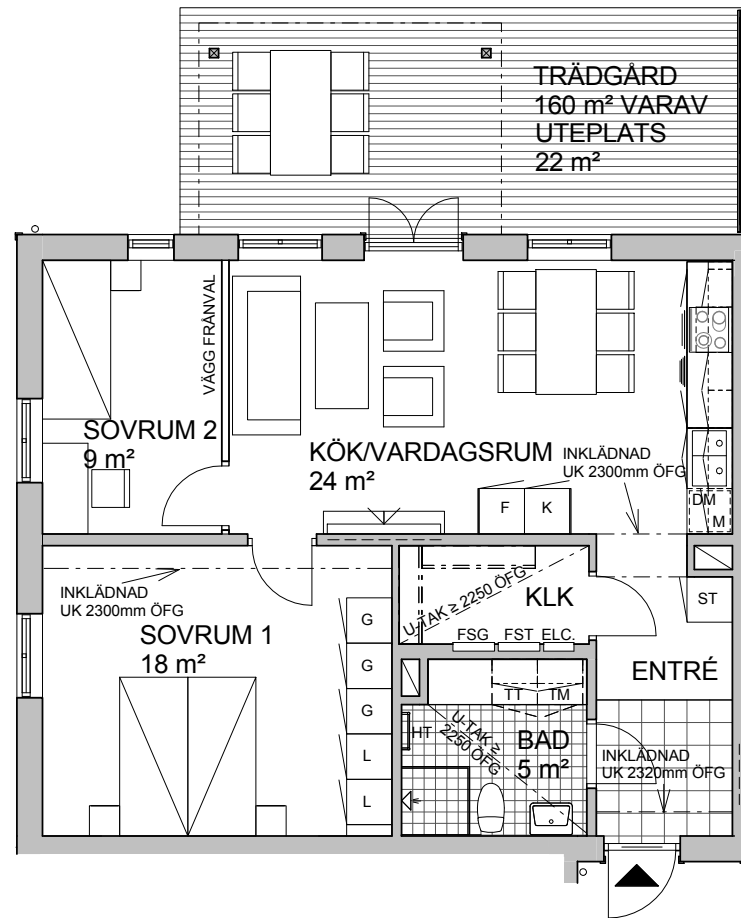

3 rum och kök 69 m²

BRF LINDÄNGEN
VÅNING 1
LÄGENHET 1B-1001

Skala 1:100 (A4)

0 5 m

TECKENFÖRKLARING

	kylskåp		garderob
	frys		linneskåp
	kyl/ frys		städskåp med medicinskåp
	spishäll, ugn, fläkt		tvättmaskin
	diskmaskin		torktumlare
	diskho		handdukstork
	inbyggnadsmikro		elcentral
	hylla med klädstång		fördelarskåp tappvarmvatten
	underkant		fördelarskåp golvvärme
	överkant		fördelarskåp radiatorer
	över färdigt golv		bröstninghöjd*
	förstärkning i vägg		plats för radiator

Generell rumshöjd är 2500mm där ej annat anges.

* Bröstninghöjd för fönster är 700mm där ej annat anges.