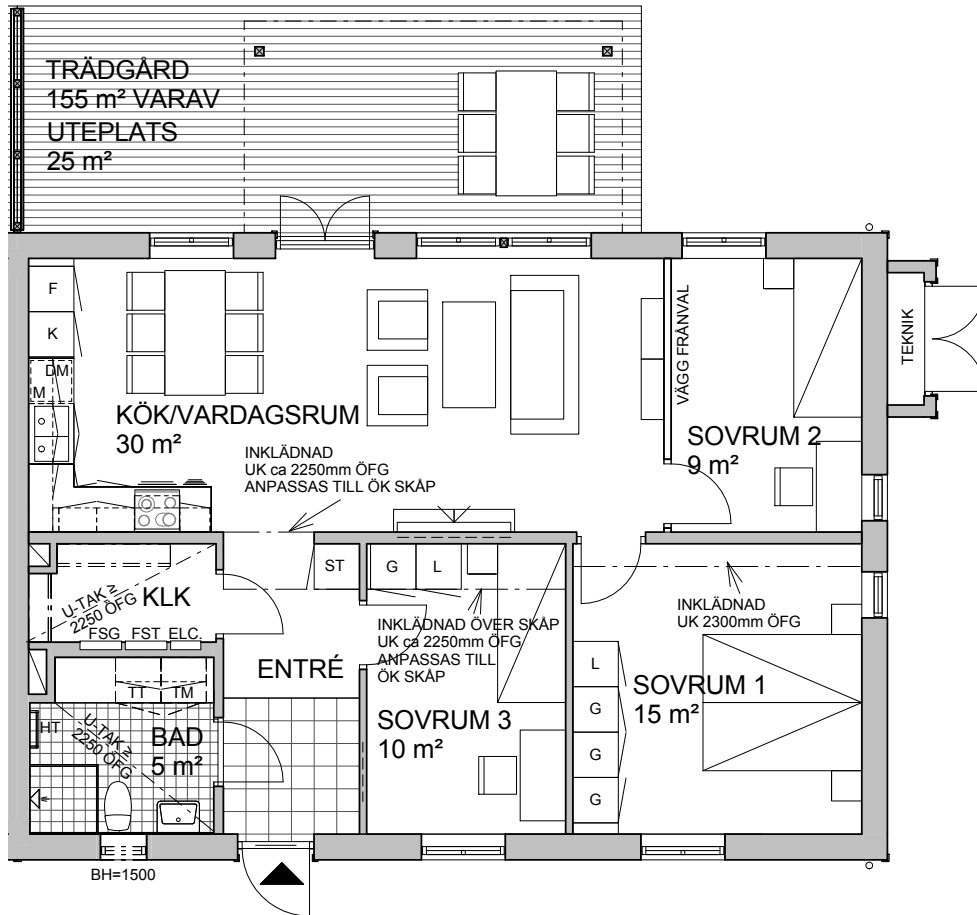

4 rum och kök 83 m²

BRF LINDÄNGEN

VÅNING 1

LÄGENHET 1C-1001

Skala 1:100 (A4)

0 5 m

TECKENFÖRKLARING

	kylskåp		garderob
	frys		linneskåp
	kyl/ frys		städskåp med medicinskåp
	spishäll, ugn, fläkt		tvättmaskin
	diskmaskin		torktumlare
	diskho		handdukstork
	inbyggnadsmikro		elcentral
	hylla med klädstång		fördelarskåp tappvarmvatten
	underkant		fördelarskåp golvvärme
	överkant		fördelarskåp radiatorer
	över färdigt golv		bröstninghöjd*
	förstärkning i vägg		plats för radiator

Generell rumshöjd är 2500mm där ej annat anges.

* Bröstninghöjd för fönster är 700mm där ej annat anges.