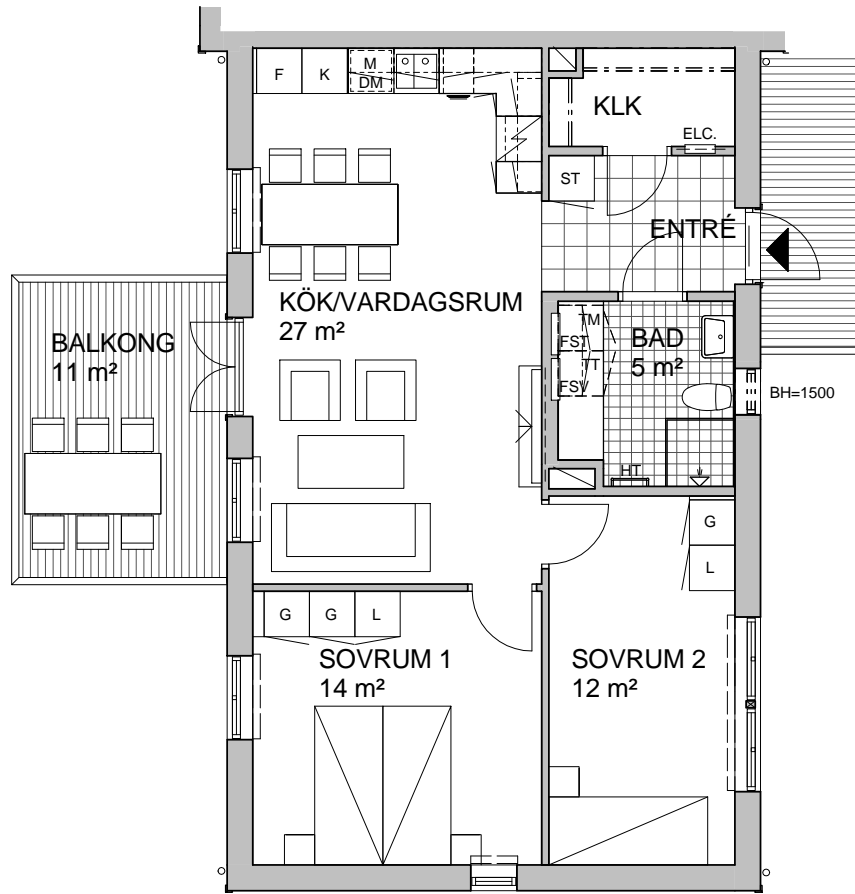

3 rum och kök 68 m²

BRF LINDÄNGEN
VÅNING 2
LÄGENHET 1D-1101

Skala 1:100 (A4)

0 5 m

TECKENFÖRKLARING

	kylskåp		garderob
	frysskåp		linneskåp
	kyl/ frys		städskåp med medicinskåp
	spishäll, ugn, fläkt		tvättmaskin
	diskmaskin		torktumlare
	diskho		handdukstork
	inbyggnadsmikro		elcentral
	hylla med klädstång		fördelarskåp tappvarmvatten
	underkant		fördelarskåp golvvärme
	överkant		fördelarskåp radiatorer
	över färdigt golv		bröstninghöjd*
	förstärkning i vägg		plats för radiator

Generell rumshöjd är 2500mm där ej annat anges.

* Bröstninghöjd för fönster är 700mm där ej annat anges.