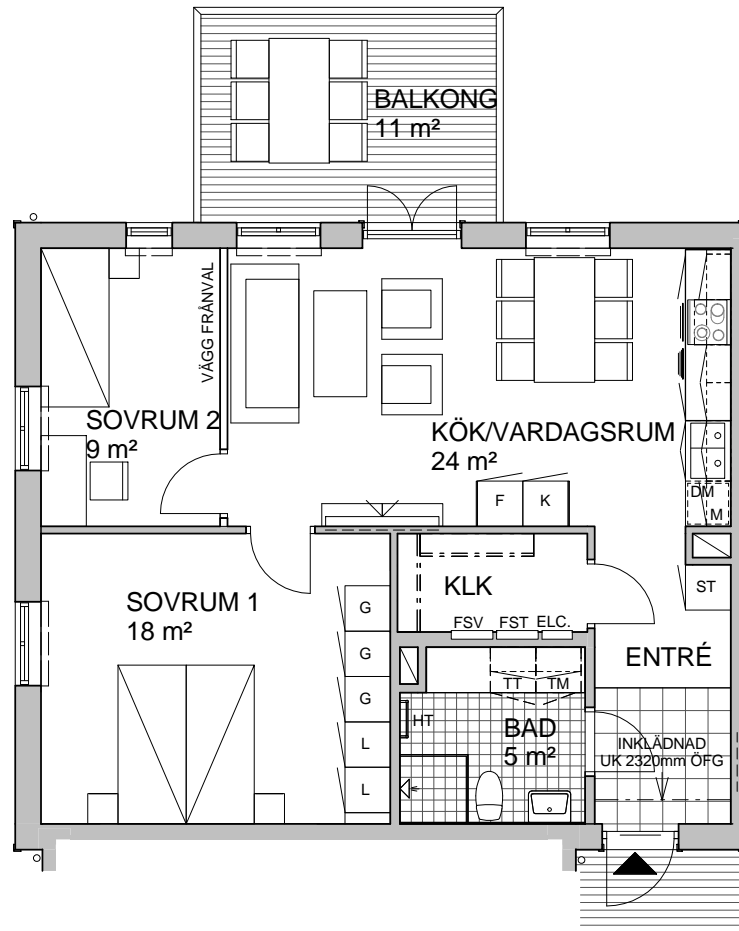

3 rum och kök 69 m²

BRF LINDÄNGEN

VÅNING 2

LÄGENHET 1D-1102

Skala 1:100 (A4)

0 5 m

TECKENFÖRKLARING

	kylskåp		garderob
	frysskåp		linneskåp
	kyl/ frys		städskåp med medicinskåp
	spishäll, ugn, fläkt		tvättmaskin
	diskmaskin		torktumlare
	diskho		handdukstork
	inbyggnadsmikro		elcentral
	hylla med klädstång		fördelarskåp tappvarmvatten
	underkant		fördelarskåp golvvärme
	överkant		fördelarskåp radiatorer
	över färdigt golv		bröstninghöjd*
	förstärkning i vägg		plats för radiator

Generell rumshöjd är 2500mm där ej annat anges.

* Bröstningshöjd för fönster är 700mm där ej annat anges.