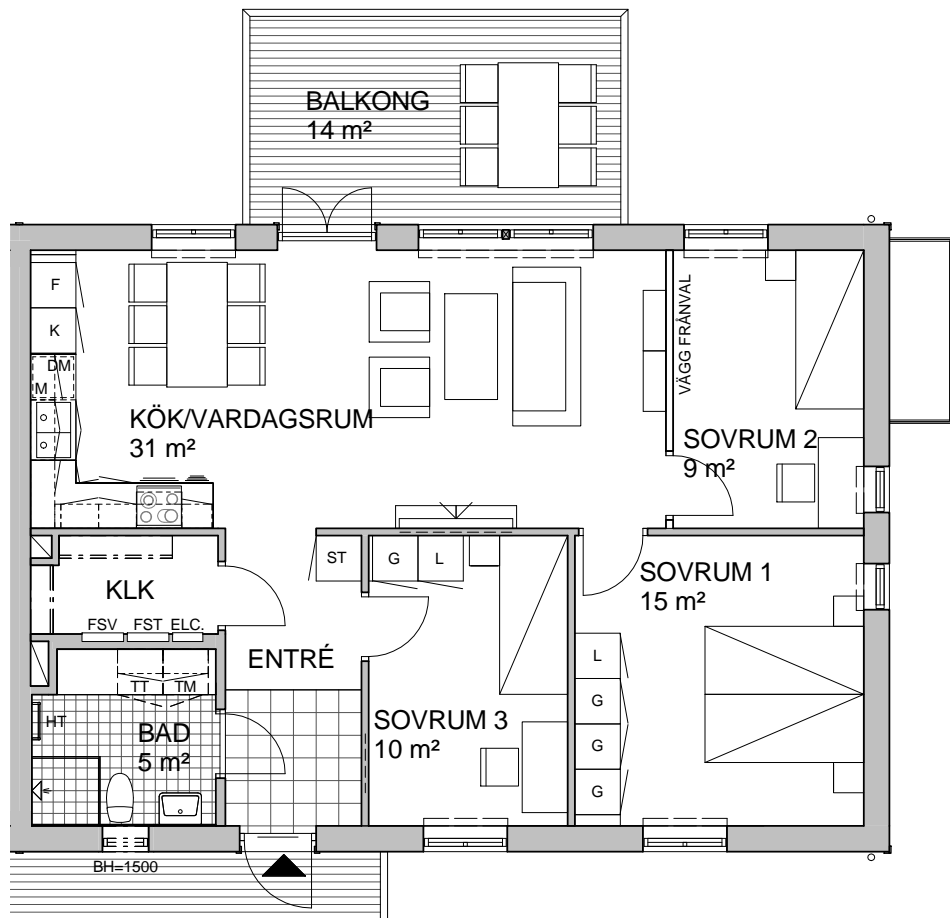

4 rum och kök 83 m²

BRF LINDÄNGEN

VÅNING 2

LÄGENHET 1D-1103

Skala 1:100 (A4)

0 5 m

TECKENFÖRKLARING

	kylskåp		garderob
	frys		linneskåp
	kyl/ frys		städskåp med medicinskåp
	spishäll, ugn, fläkt		tvättmaskin
	diskmaskin		torktumlare
	diskho		handdukstork
	inbyggnadsmikro		elcentral
	hylla med klädstång		fördelarskåp tappvarmvatten
	underkant		fördelarskåp golvvärme
	överkant		fördelarskåp radiatorer
	över färdigt golv		bröstninghöjd*
	förstärkning i vägg		plats för radiator

Generell rumshöjd är 2500mm där ej annat anges.

* Bröstninghöjd för fönster är 700mm där ej annat anges.