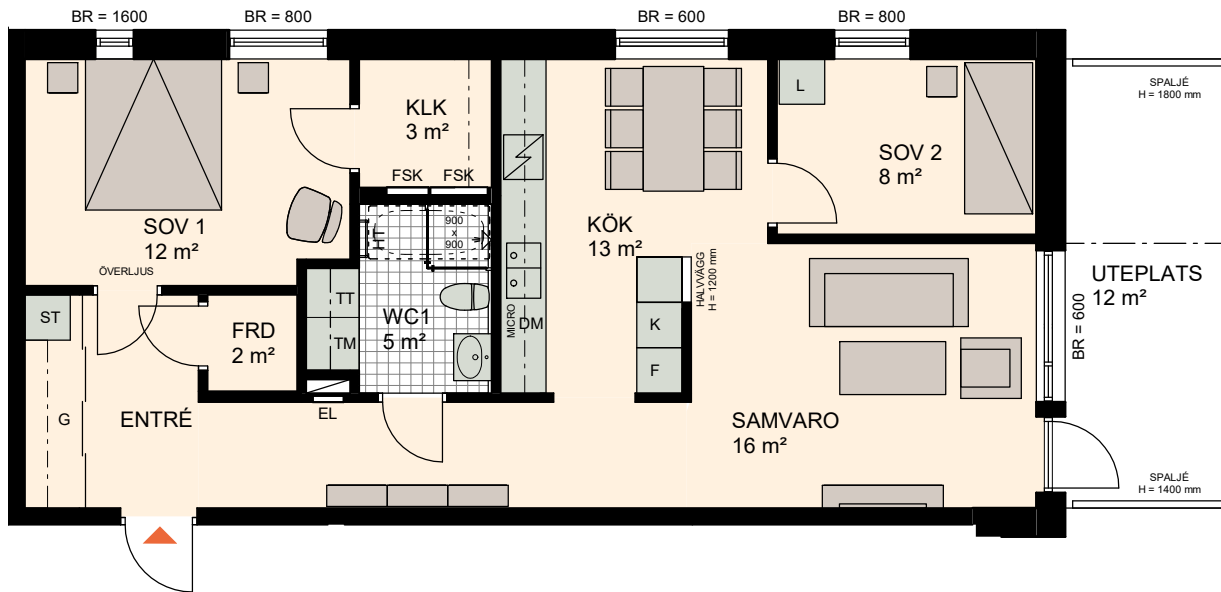

3 ROK, 80 m²

BRF NYPONROSEN

VÄNING 1

LÄGENHET 2-1001, 3-1001

SKALA 1:100

VÄNING 6	
VÄNING 5	
VÄNING 4	
VÄNING 3	
VÄNING 2	
VÄNING 1	

K KYL	TM TVÄTTMASKIN	HT HANDDUKSTORK	ÖVERLJUS GLASRUTA ÖVER DÖRR
F FRYS	TT TORKTUMLARE	EL EL OCH MULTIMEDIA	--- ÖPPNING I VÄGG
K/F KYL/FRYS	G GARDEROB	FSK FÖRDELNINGSKÅP	
DM DISKMASKIN	L LINNESKÅP	FRD FÖRRÅD	
SPISHÄLL SPISHÄLL	HS HÖGSKÅP	KLK KLÄDKAMMARE	
MICRO MICROVÅGSUGN	ST STÄDSKÅP	BR BRÖSTNINGSHÖJD FÖNSTER MM	